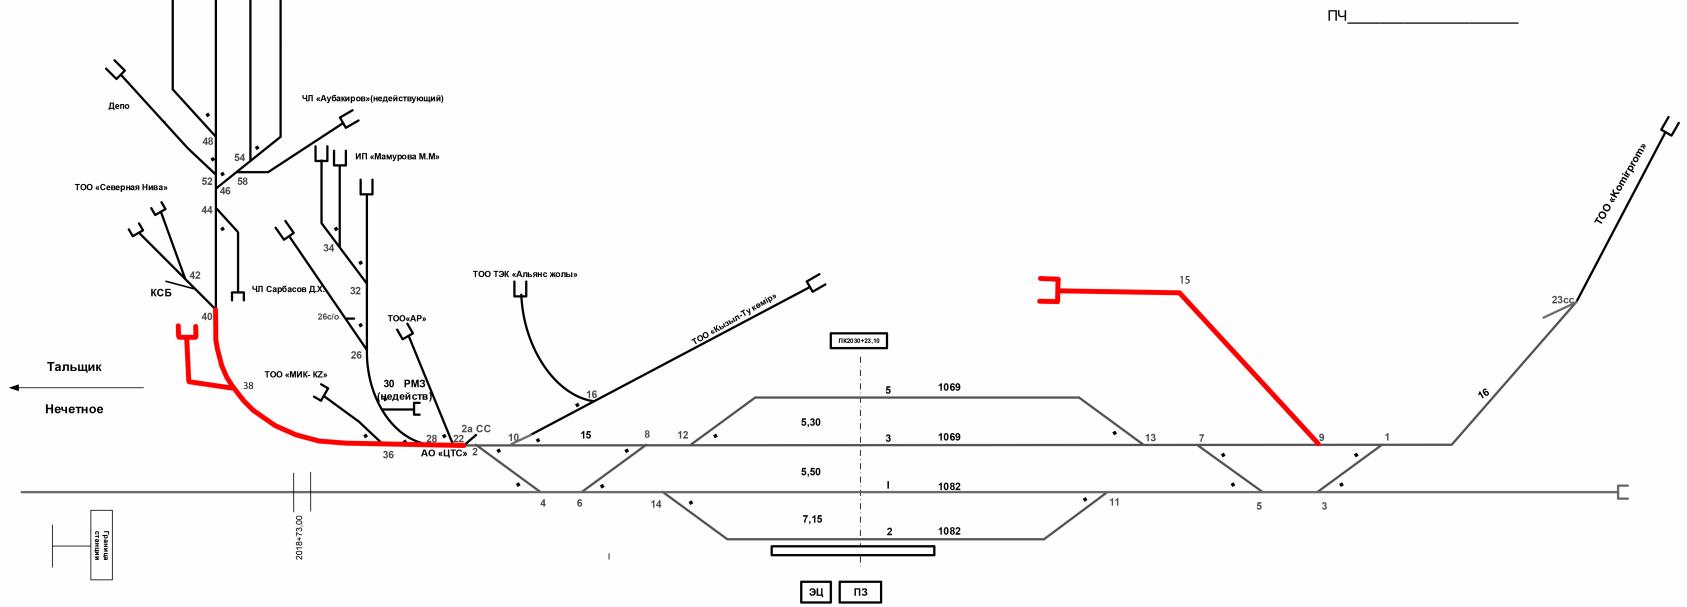

станция Кзыл-Ту
промежуточная, 4 класса

С.П.	№ стр.	пс-22	
912,4	пс-22		
864,3	пс-22		
890,7	Закс		
805,8	Стр 2		
788,5	пс-4		
791,8	пс-2		
737,4	Стр 4		
718,2	Стр 10		
716,3	Стр 8		
682,5	пс-8		
682,5	пс-6		
646,3	Стр 8		
646,3	пс-10		
630,0	Стр 12		
590,0	Стр 14		
580,2	Стр 14		
563,0	Стр 16		
524,5	пс-14		
130,0	пс-14		
83,0	Ок-20		
83,0	Угол 8		
00,0	Ок-13		
327,0	пс-10		
397,0	пс-10		
488,0	пс-13		
514,4	пс-15		
542,0	Стр 13		
558,0	пс-11		
588,4	Стр 7		
611,4	пс 9		
617,2	Стр 11		
621,5	пс-5		
640,0	пс-7		
661,3	Стр 9		
671,8	Стр 5		
686,4	Стр 3		
719,0	пс-1		
719,0	пс-3		
737,0	Стр 1		
907,5	Закс		
1017,0	Угол		
1064,5	Стр.		