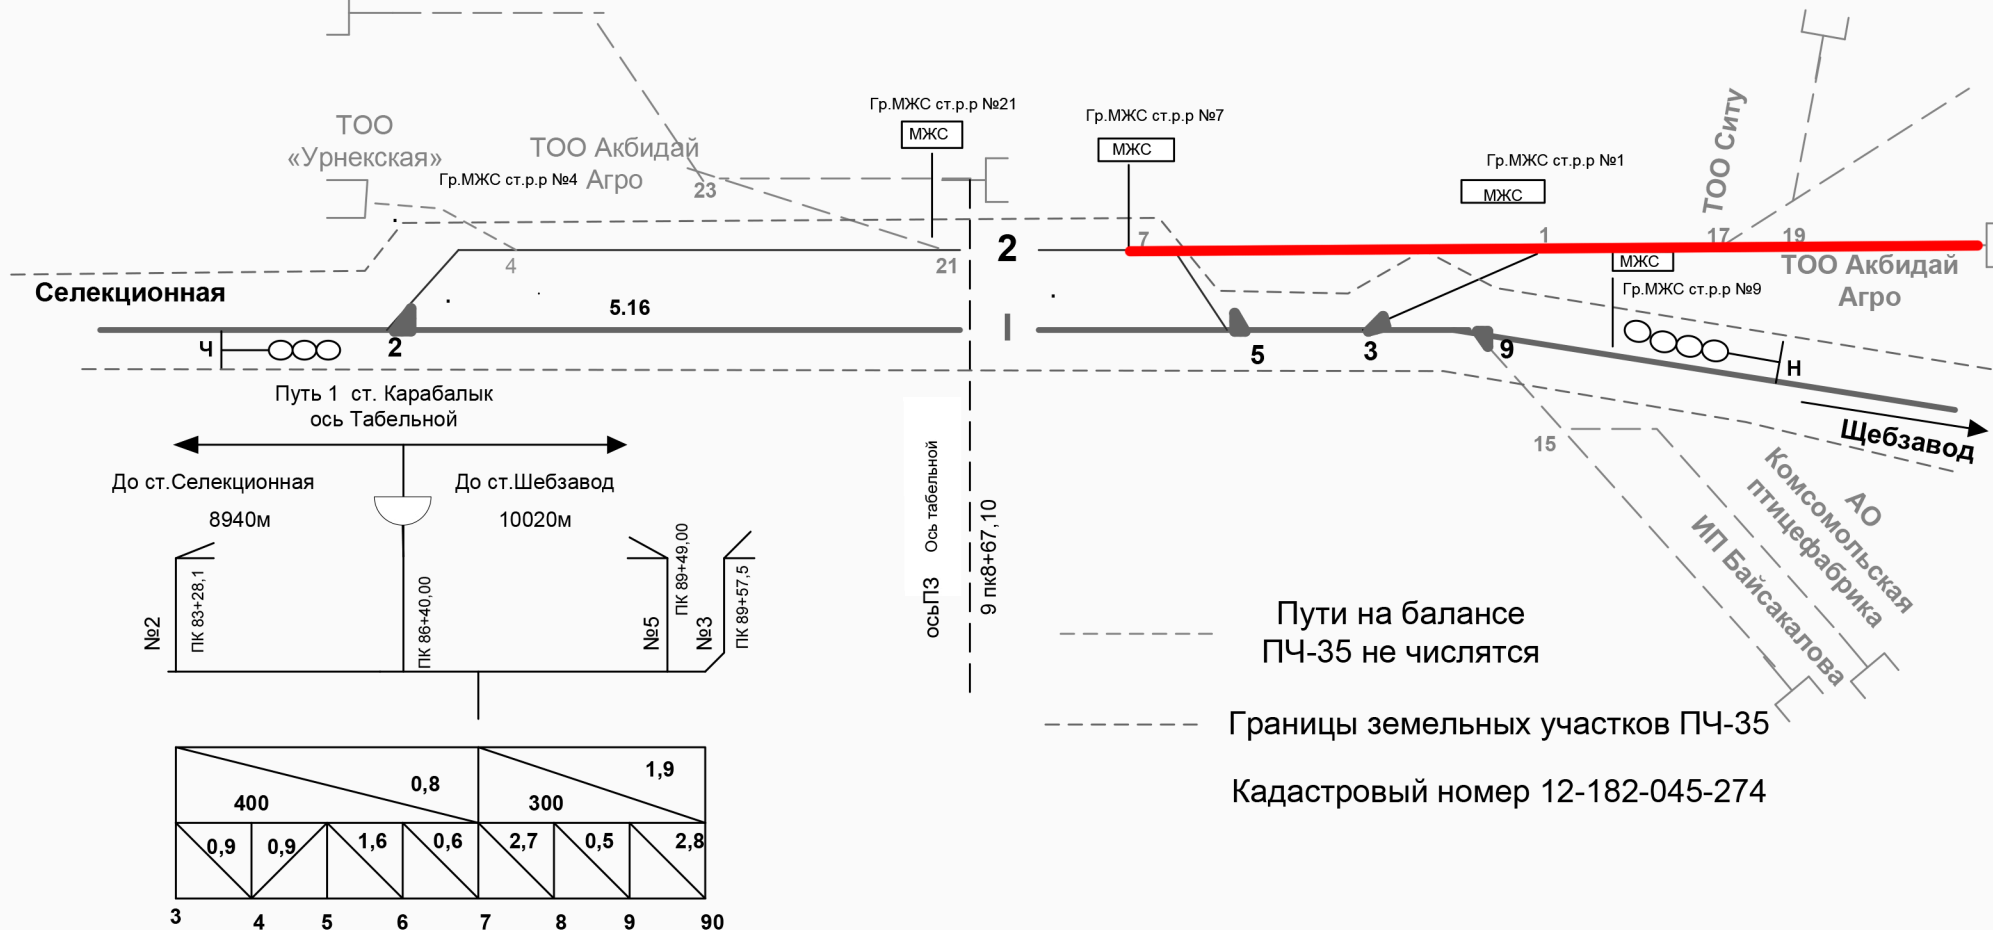

Ст.Карабалык по состоянию на 1.01.2019 г.

Пути на балансе ПЧ-35 не числятся

Границы земельных участков ПЧ-35

Кадастровый номер 12-182-045-274

Ч	СП2	ГПП стр. №4	СП4	СП21	СП7	СП5	СП3	СП1	СП9	СП9	Н
-594,5	-543,3	-407,1	-386,3	-3,4	+7,1	+85,7	+90	10км0+29	10 км+02	+152,6	+256,5
				ГПП СП21 9км8+68	ГПП СП7 9км8+76						

**ПЧ-35
ДС ст. Карабалык**

Егеубаев Т.К.