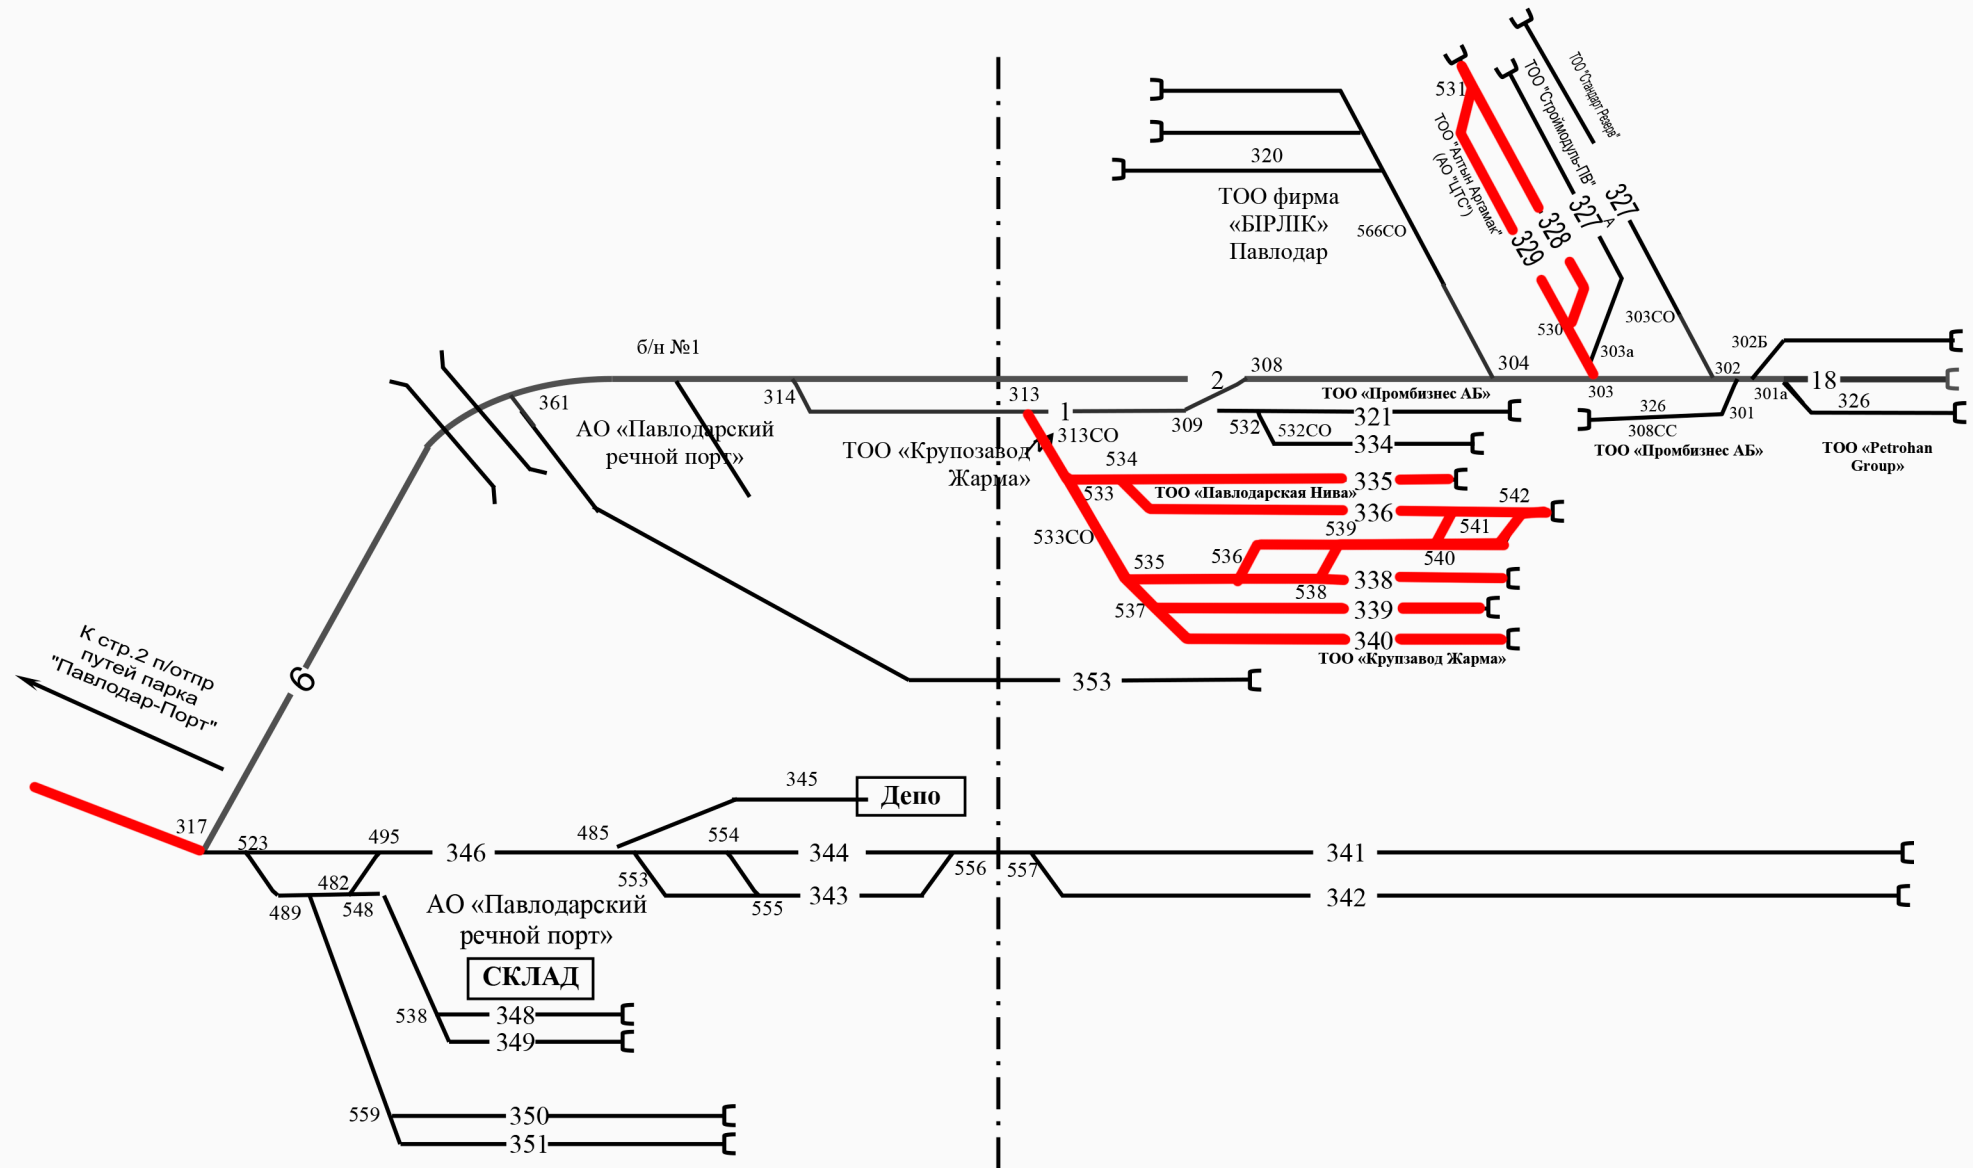

Схематический план станции Павлодар-Порт парк «Е»

Фамилия	Подпись	Дата
ПЧГ-32	<i>[Signature]</i>	
НПО-32	<i>[Signature]</i>	

Схематический план
станции Павлодар-Порт парк «Е»