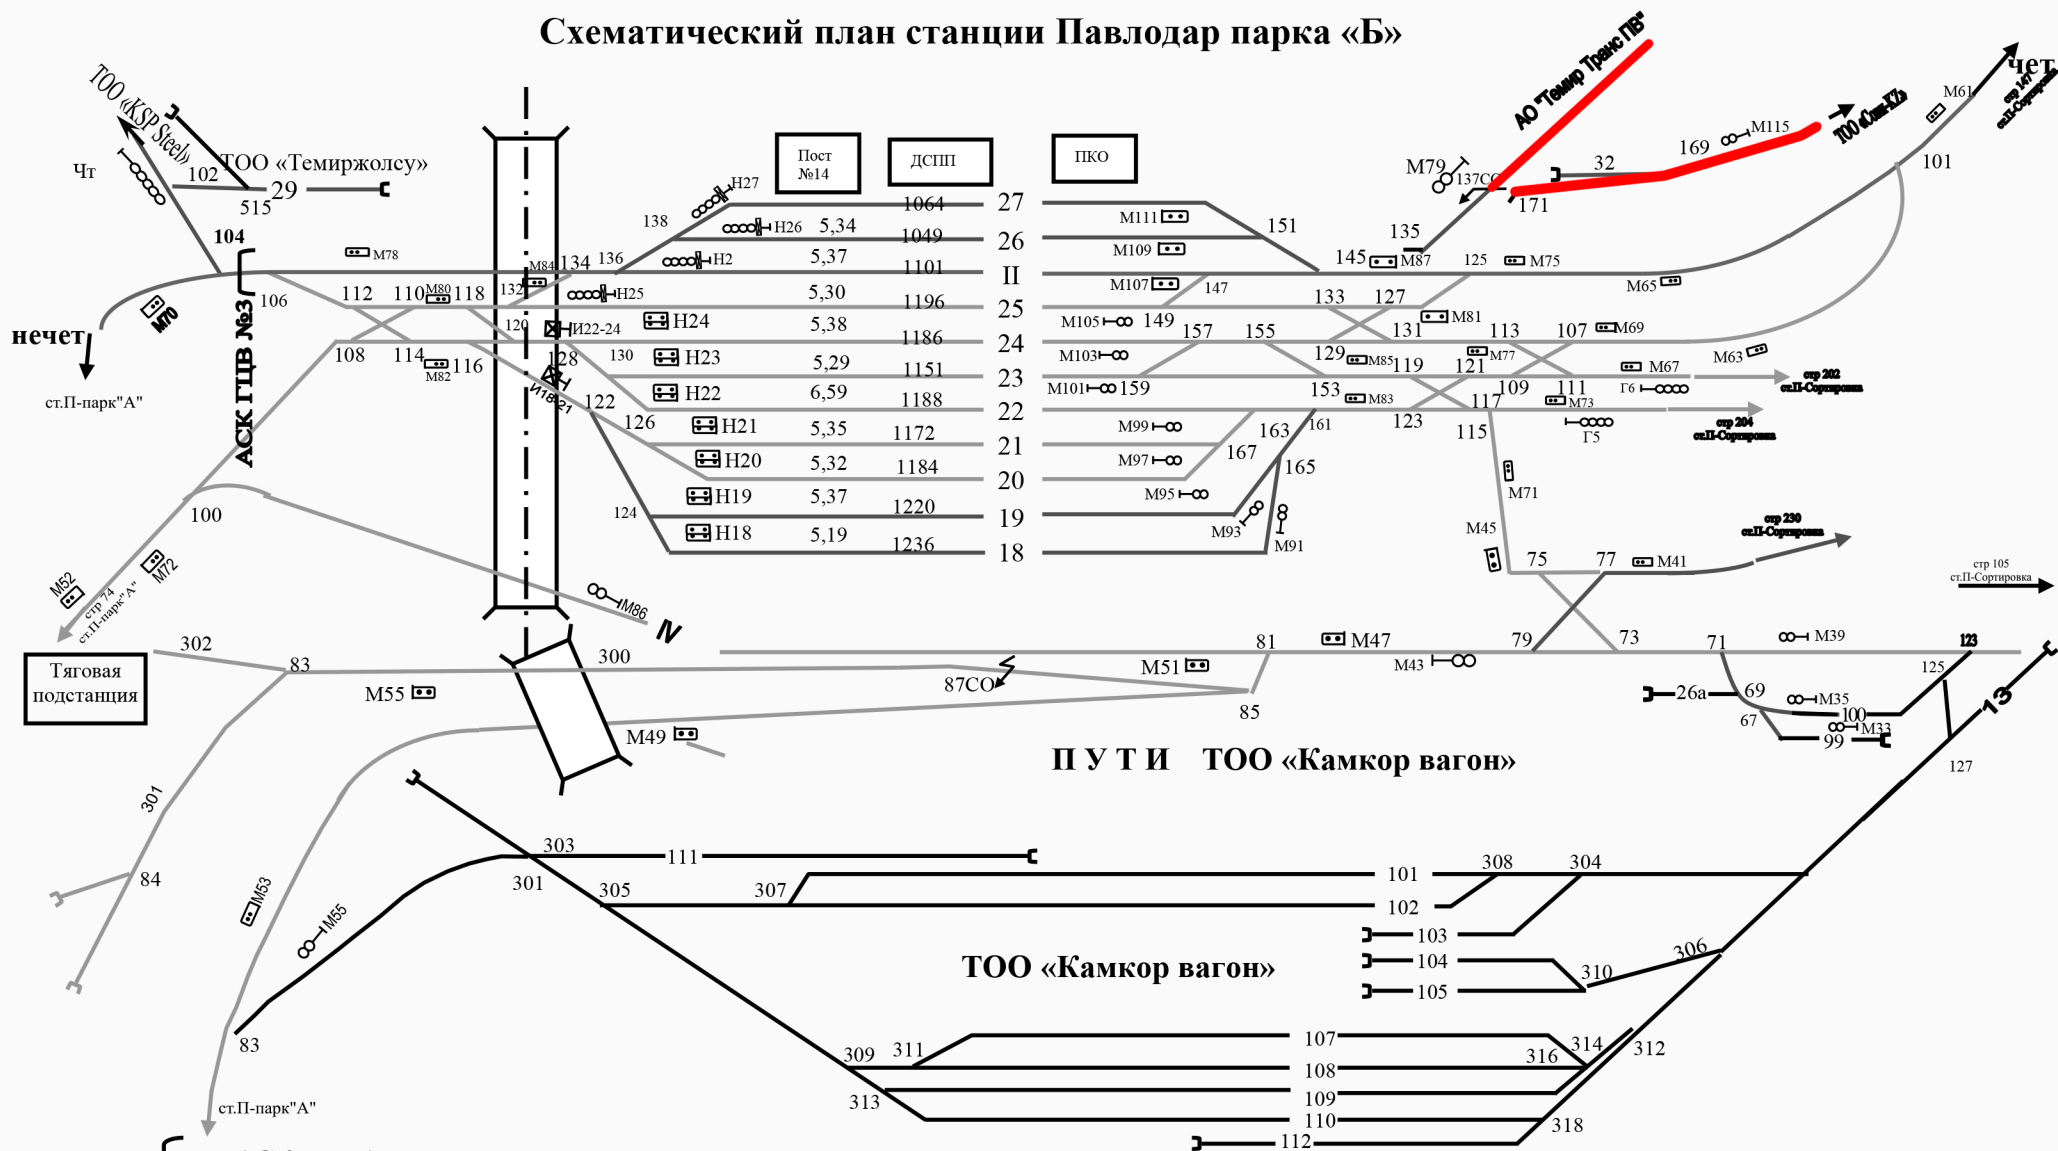

Схематический план станции Павлодар парка «Б»

П У Т И ТОО «Камкор вагон»

ТОО «Камкор вагон»

- АСК ГЦВ (автоматизированная система контроля за грузом и целостности вагонов)

Фамилия	Подпись	Дата
Пуг-32	<i>[Signature]</i>	
Ното-32	<i>[Signature]</i>	

Схематический план
станции Павлодар парк «Б»