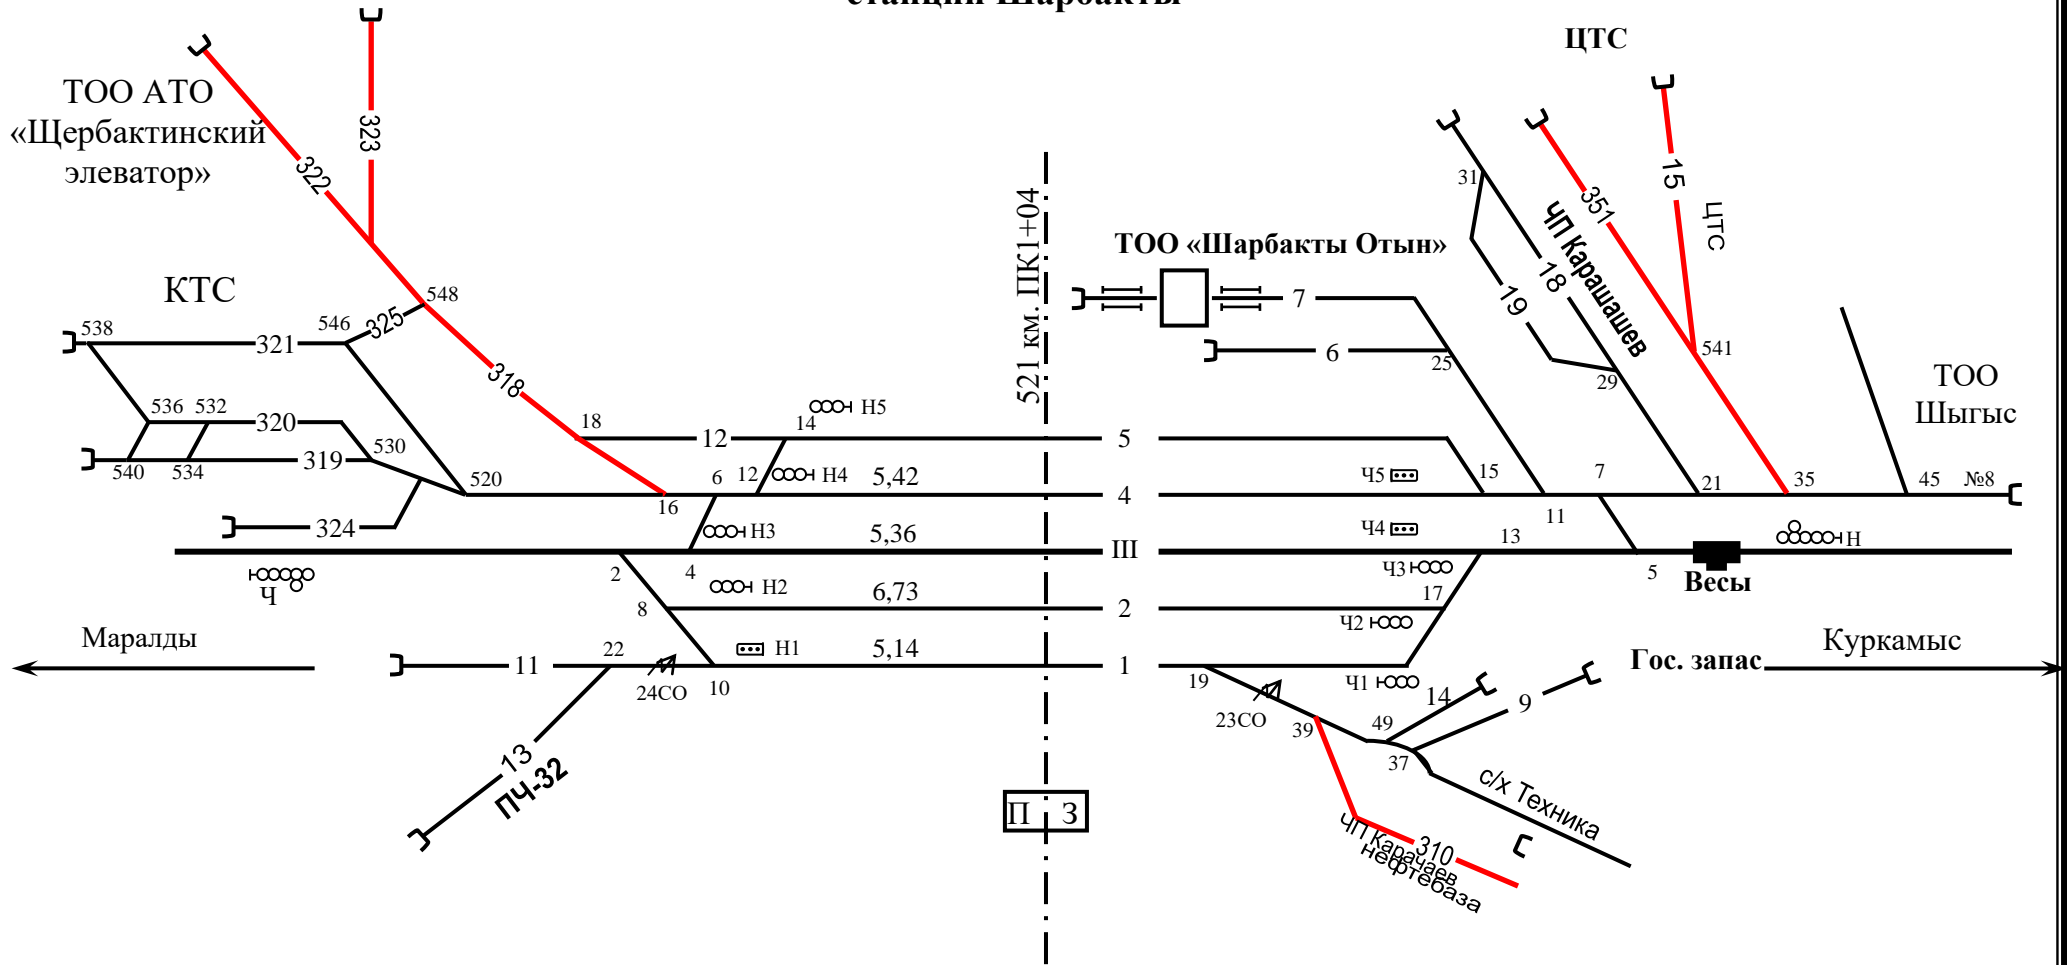

Схематический план станции Шарбакты

Фамилия	Подпись	Дата
ПЧГ-32	<i>[Signature]</i>	
ИПТО-32	<i>[Signature]</i>	

**Схематический план
станции Шарбакты**

Лист
1