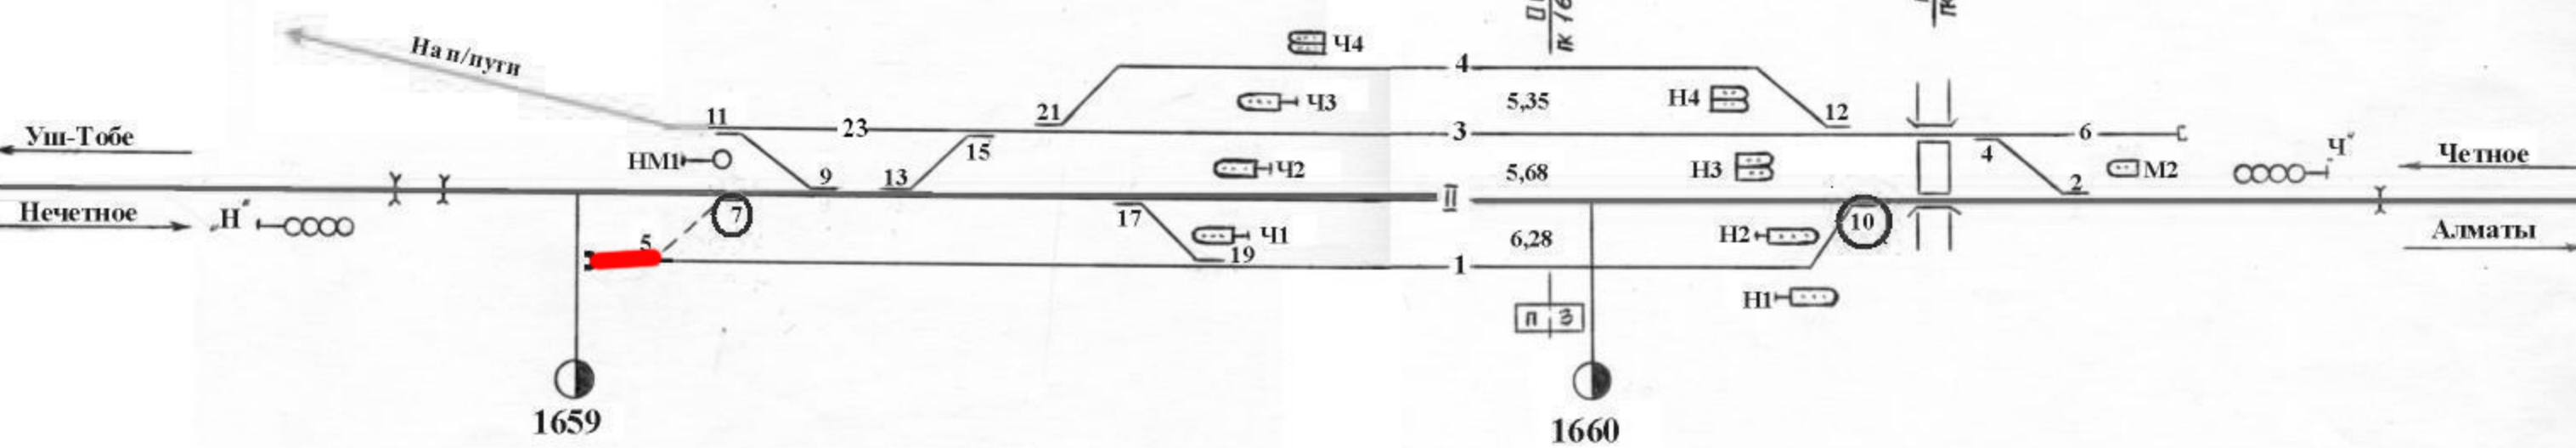

Ст. Байсерке

До ст. Кайрат 13449м До ст. Жетысу 6998,6м

СИГ. Н'	1784.8
ЖБТ	1711.5
ЖБТ	1565.6
СТР. 5	732.6
СИГ. НМ1	688.9
СТР. 11	684.7
СТР. 7	644.8
СТР. 9	602.1
СТР. 13	594.4
СТР. 15	520.7
СТР. 21	511.8
СТР. 17	539.8
СТР. 19	451.8
СИГ. ЧМ1	448.7
СИГ. ЧМ2	434.4
СИГ. ЧМ3	420.3
СИГ. ЧМ4	403.7
осб пз	0.00
СИГ. Н4	450.4
СИГ. Н3	451.1
СИГ. Н2	453.1
СИГ. Н1	465.2
СТР. 12	514.2
СТР. 10	525.0
ПЕРЕЕЗД	536.2
СТР. 4	584.9
СТР. 2	669.30
СИГ. М2	672.30
УЛОП	715.7
СИГ. Ч'	802.4
ЖБД	