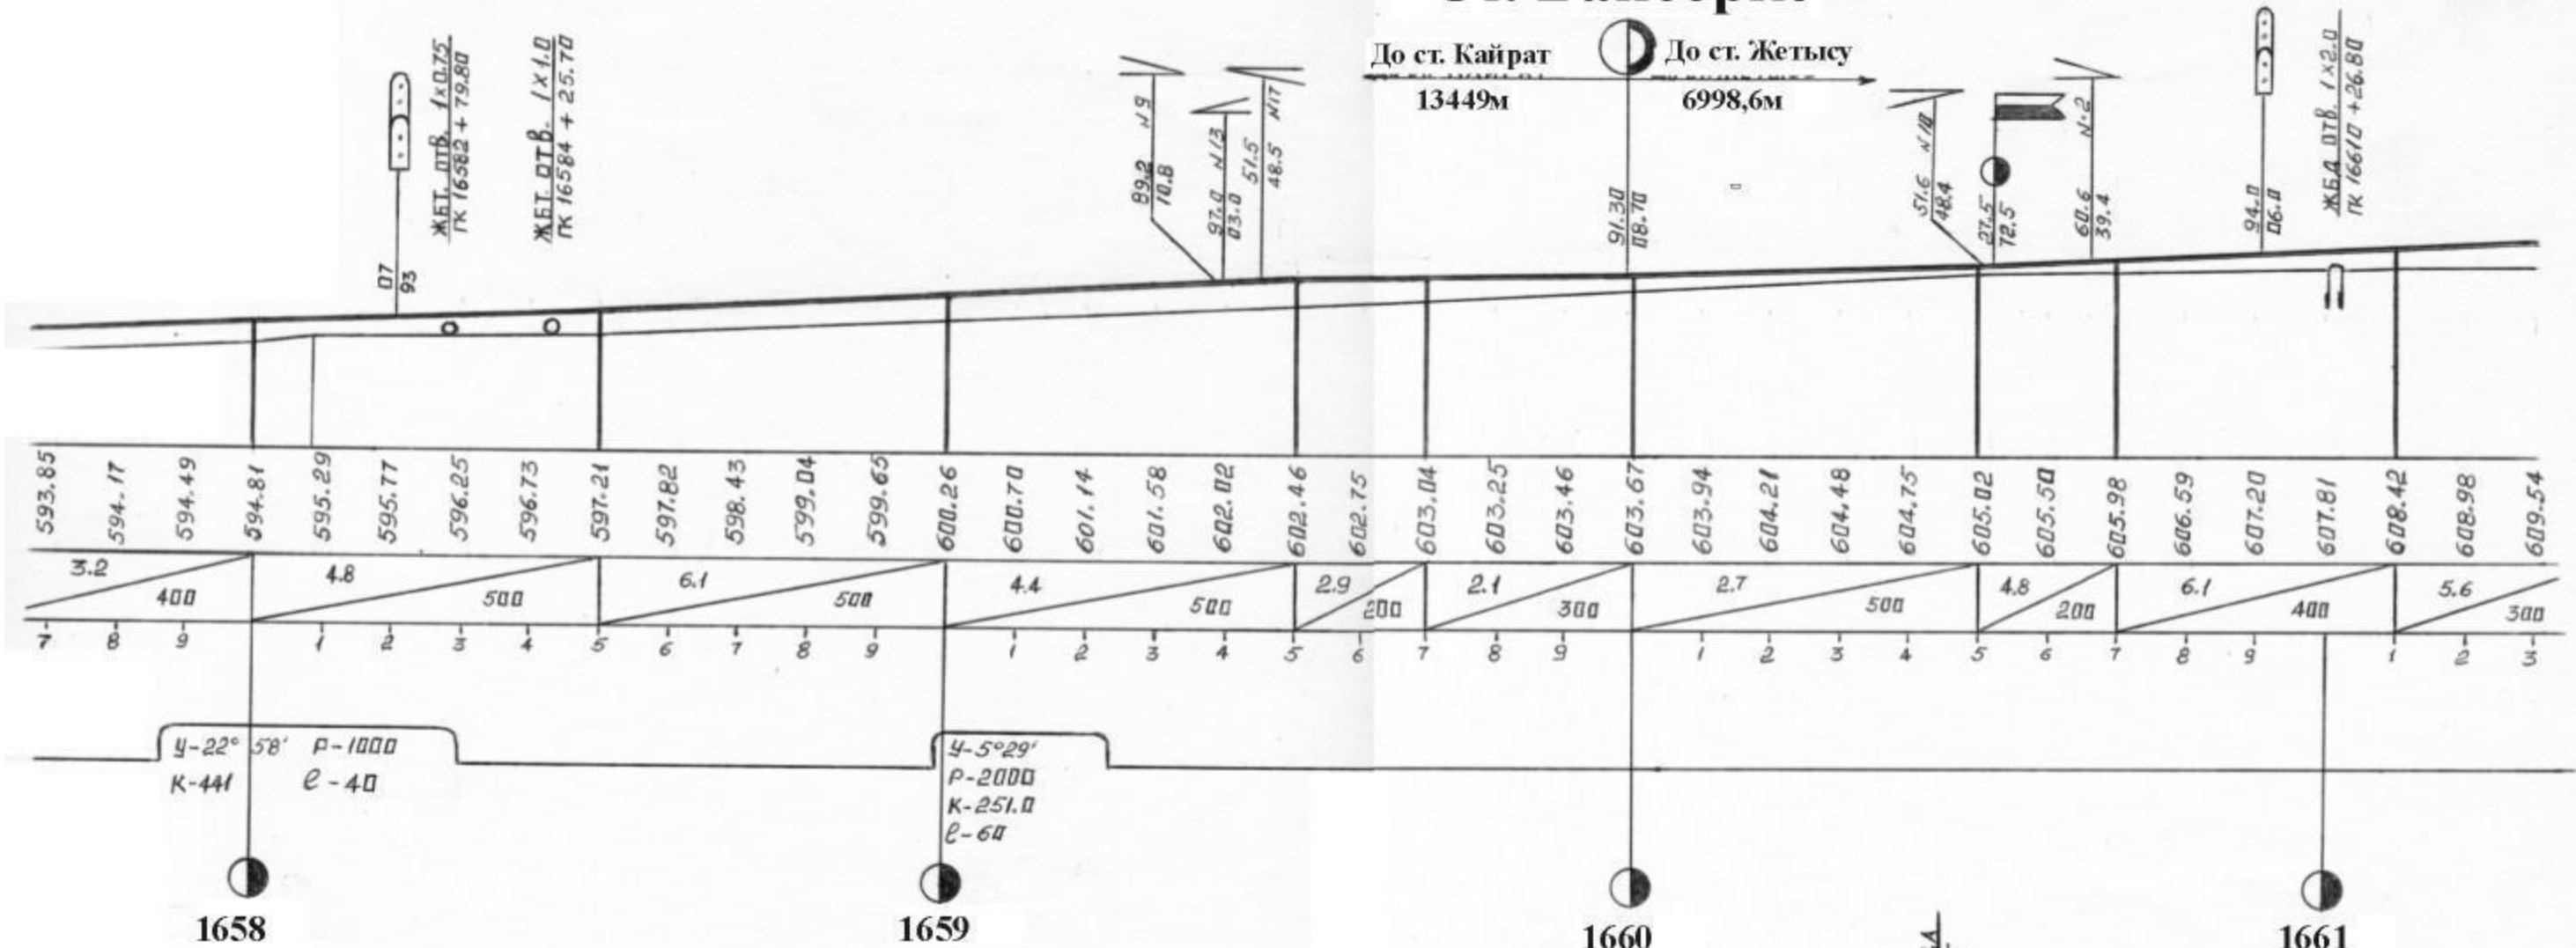

Ст. Байсерке

До ст. Кайрат 13449м До ст. Жетысу 6998,6м

СИГ. Н'	1784.8
ЖБТ	1711.5
ЖБТ	1565.6
СТР. 5	732.6
СИГ. НМ1	688.9
СТР. 11	684.7
СТР. 7	644.8
СТР. 9	602.1
СТР. 13	594.4
СТР. 15	520.7
СТР. 21	511.8
СТР. 17	539.8
СТР. 19	451.8
СИГ. ЧМ1	448.7
СИГ. ЧМ2	434.4
СИГ. ЧМ3	420.3
СИГ. ЧМ4	403.7
осб пз	0.00
СИГ. Н4	450.4
СИГ. Н3	451.1
СИГ. Н2	453.1
СИГ. Н1	465.2
СТР. 12	514.2
СТР. 10	525.0
ПЕРЕЕЗД	536.2
СТР. 4	584.9
СТР. 2	669.30
СИГ. М2	672.30
УЛОП	715.7
СИГ. Ч'	802.4
ЖБД	