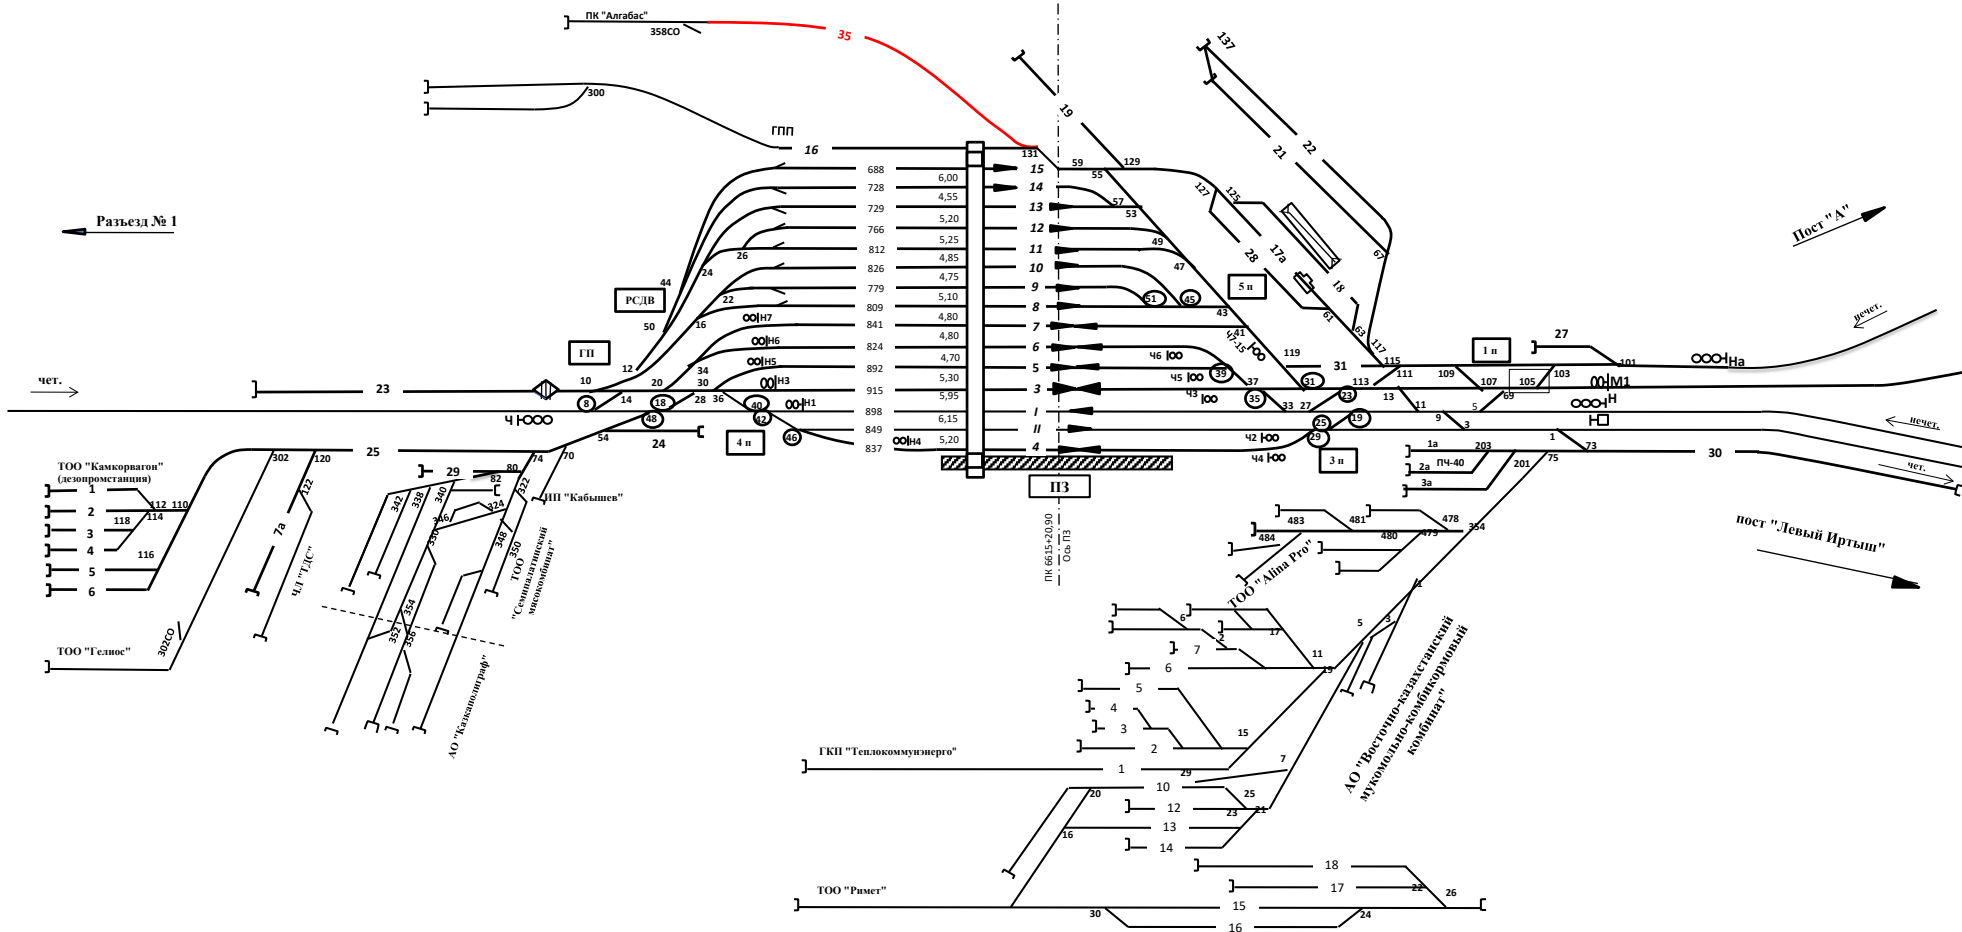

ст. Жана-Семей

ст.Жана-Семей

до РЗД №1 10358 м до ст.Семипалатинск 8216 м