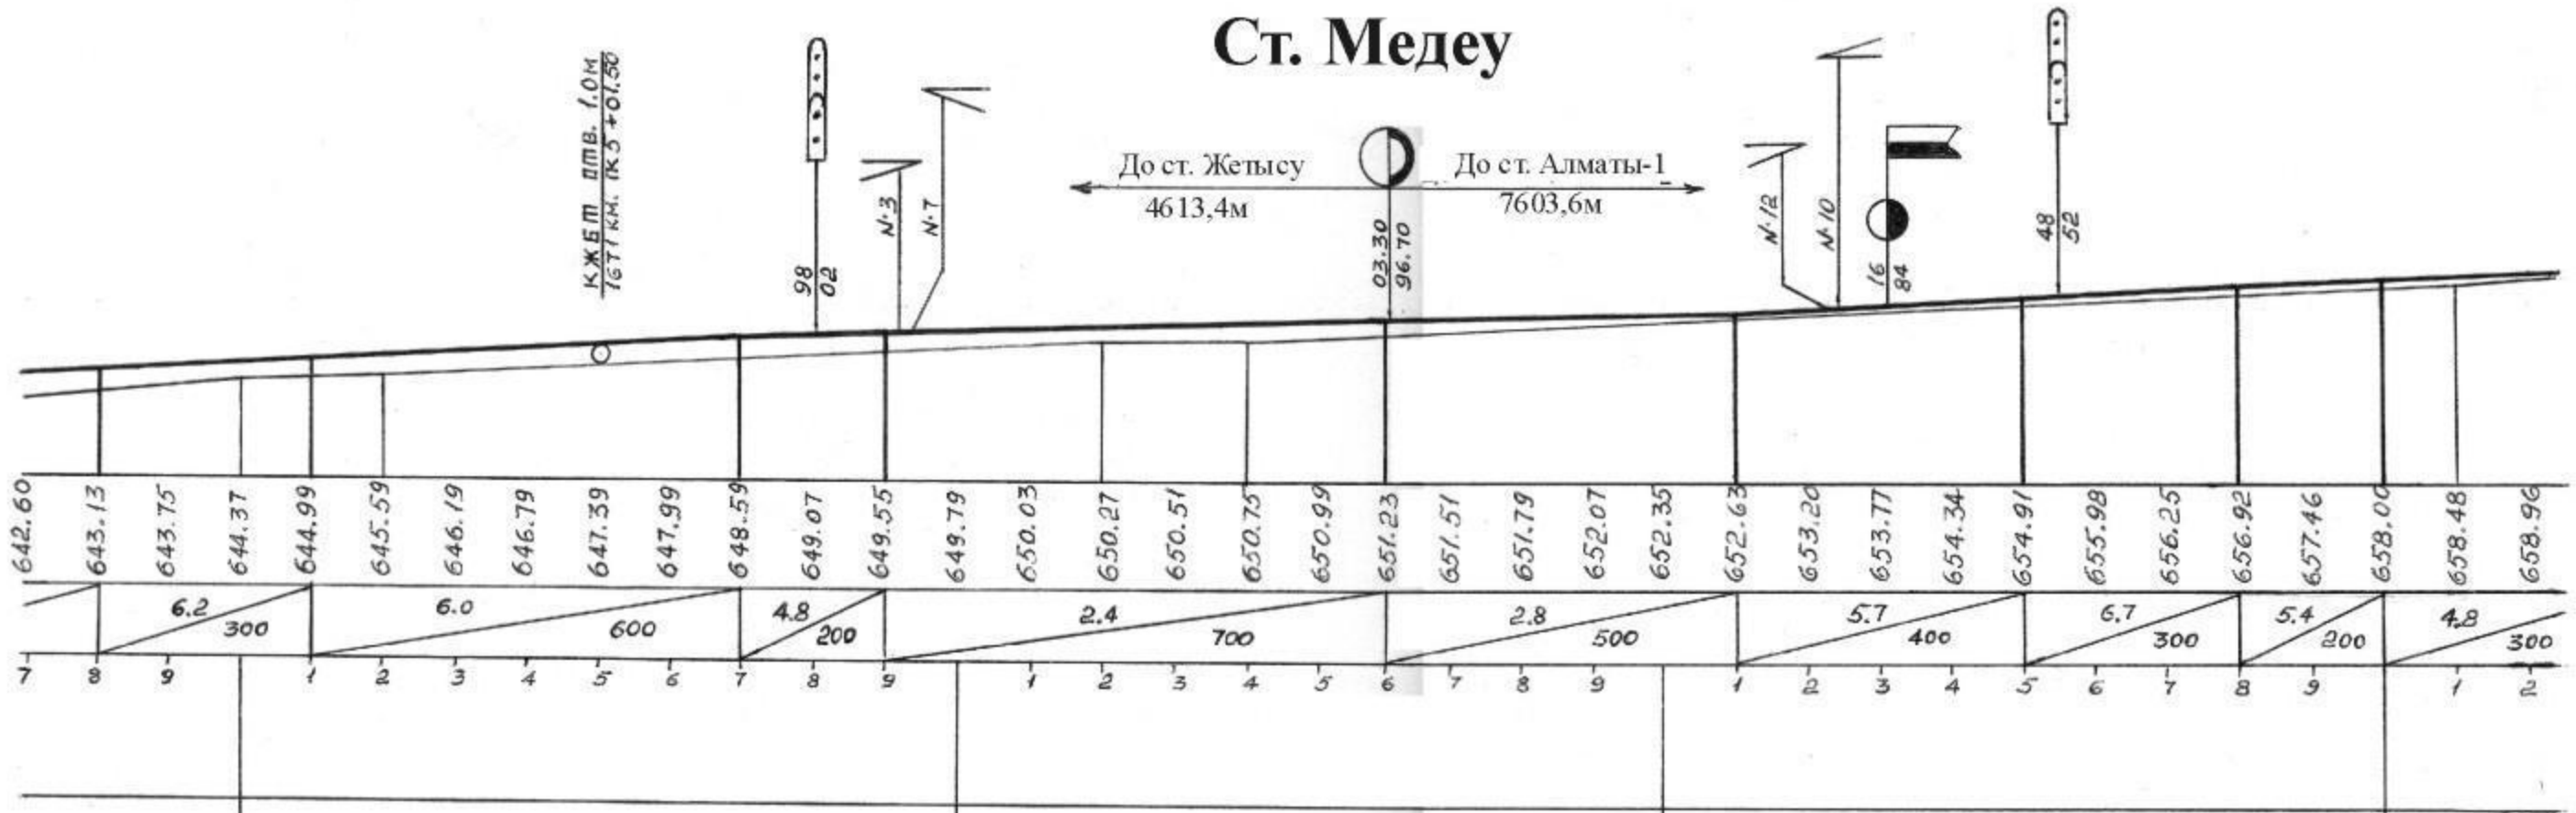

Ст. Медеу

До ст. Жетысу 4613,4м До ст. Алматы-1 7603,6м

К.Ж.Б.П. ПМВ. 1.0М
1671 км. ПК 5+01.50

СИГ. Н*	805.8
СИГ. М1	770.3
СТР. 1	766.0
СИГ. М3	756.3
СТР. 5	718.0
СТР. 3	686.1
СИГ. М5	674.9
СТР. 7	674.3
СТР. 11	671.5
СИГ. М7	653.3
СТР. 217	647.0
СИГ. М9	607.5
СТР. 13	601.0
СТР. 15	596.8
СТР. 17	554.3
СИГ. Ч1	528.5
СИГ. Ч2	483.2
СИГ. Ч3	483.5
СТР. 21	436.3
СИГ. Ч4	371.9
СИГ. Ч5	361.9
Ось ПЗ	0.00
Ось ПМ	20.0
СИГ. Н1	457.8
СИГ. Н4	460.2
СИГ. Н5	462.2
СТР. 22	462.2
СИГ. Н2	471.2
СИГ. Н3	499.7
СТР. 24	532.7
СТР. 20	542.0
СТР. 18	590.2
СТР. 12	620.30
СТР. 10	631.8
СТР. 16	678.1
СТР. 8	705.4
ПЕРЕЕЗД	713.0
УПОР	760.0
СИГ. М6	808.0
СТР. 6	818.4
СИГ. М4	846.7
СИГ. Ч'	944.6
Упор	1533.7