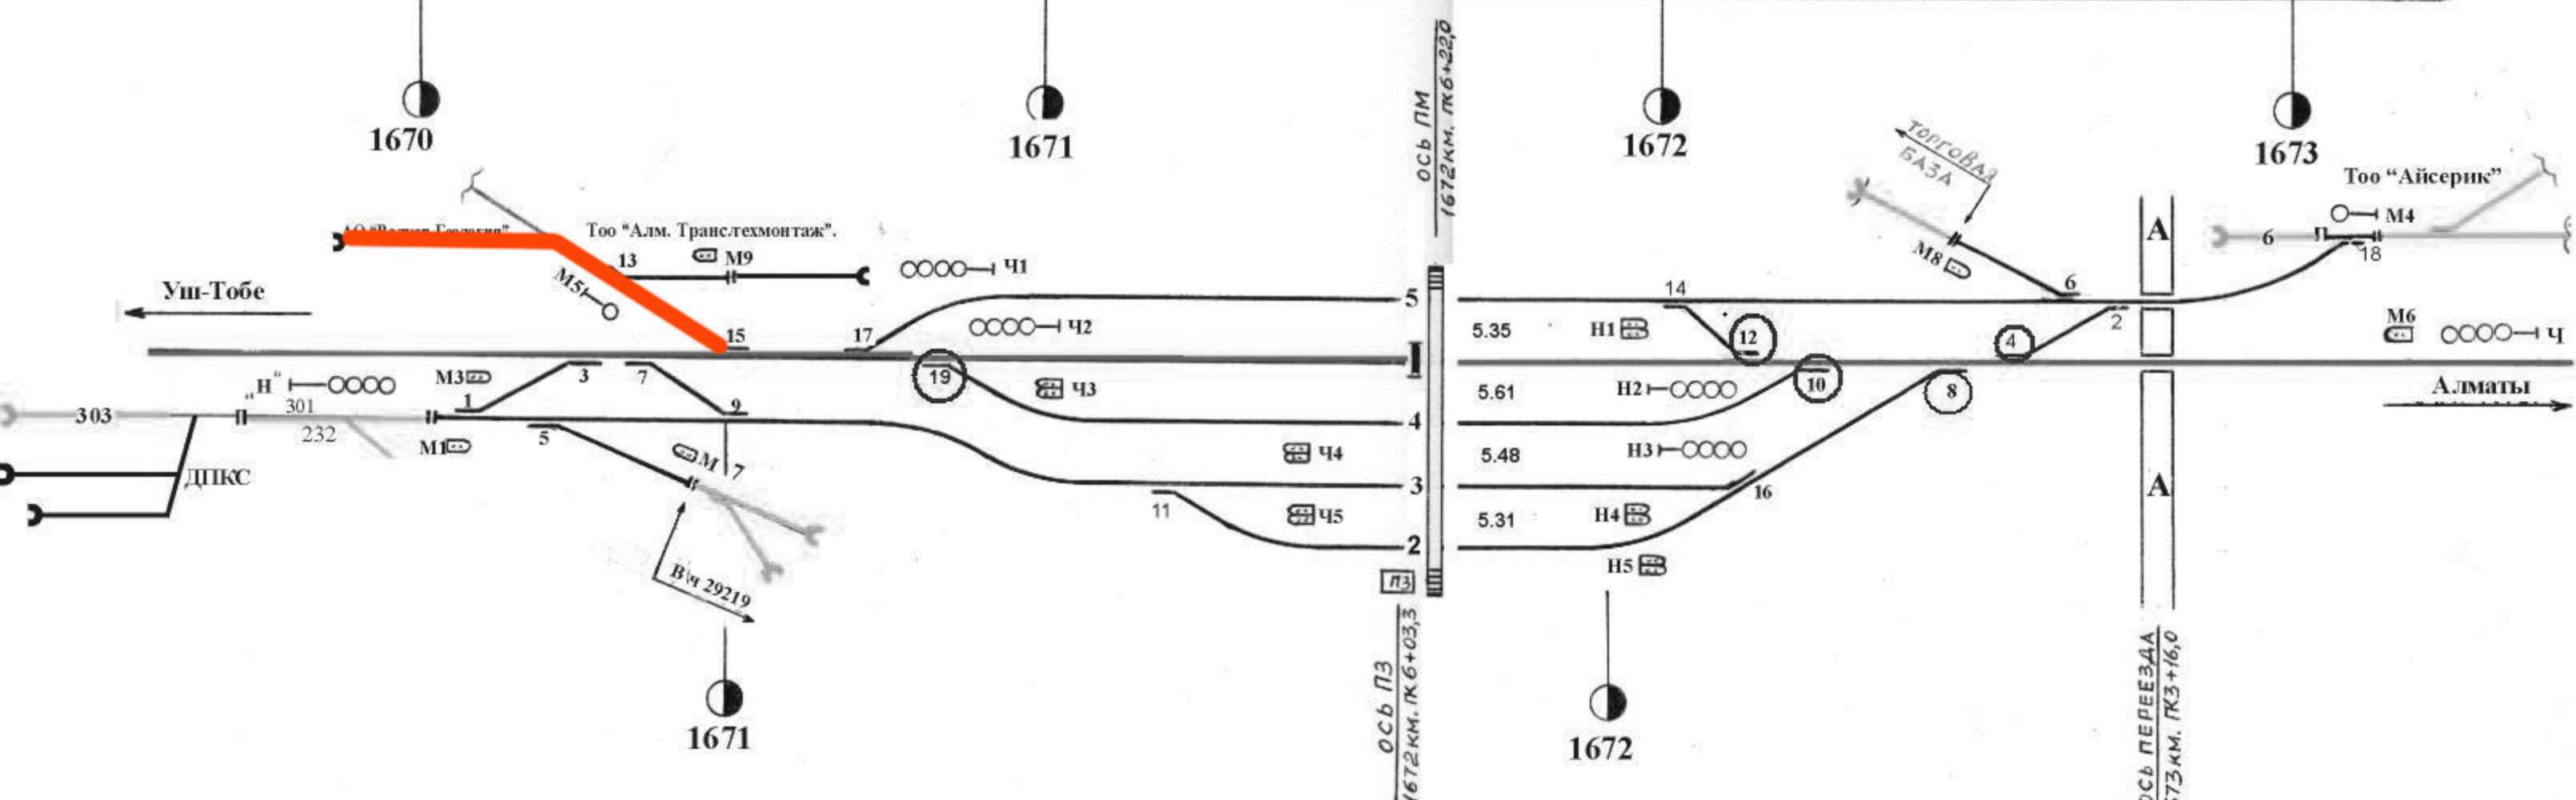

Ст. Медеу

До ст. Жетысу 4613,4м До ст. Алматы-1 7603,6м

К.Ж.Б.П. ПМВ. 1.0М
1671 км. ПК 5+01.50

СИГ. Н*	805.8
СИГ. М1	770.3
СТР. 1	766.0
СИГ. М3	756.3
СТР. 5	718.0
СТР. 3	686.1
СИГ. М5	674.9
СТР. 7	674.3
СТР. 11	671.5
СИГ. М7	653.3
СТР. 217	647.0
СИГ. М9	607.5
СТР. 13	601.0
СТР. 15	596.8
СТР. 17	554.3
СИГ. Ч1	528.5
СИГ. Ч2	483.2
СИГ. Ч3	483.5
СТР. 21	436.3
СИГ. Ч4	371.9
СИГ. Ч5	361.9
Ось ПЗ	0.00
Ось ПМ	20.0
СИГ. Н1	457.8
СИГ. Н4	460.2
СИГ. Н5	462.2
СТР. 22	462.2
СИГ. Н2	471.2
СИГ. Н3	499.7
СТР. 24	532.7
СТР. 20	542.0
СТР. 18	590.2
СТР. 12	620.30
СТР. 10	631.8
СТР. 16	678.1
СТР. 8	705.4
ПЕРЕЕЗД	713.0
УПОР	760.0
СИГ. М6	808.0
СТР. 6	818.4
СИГ. М4	846.7
СИГ. Ч'	944.6
Упор	1533.7