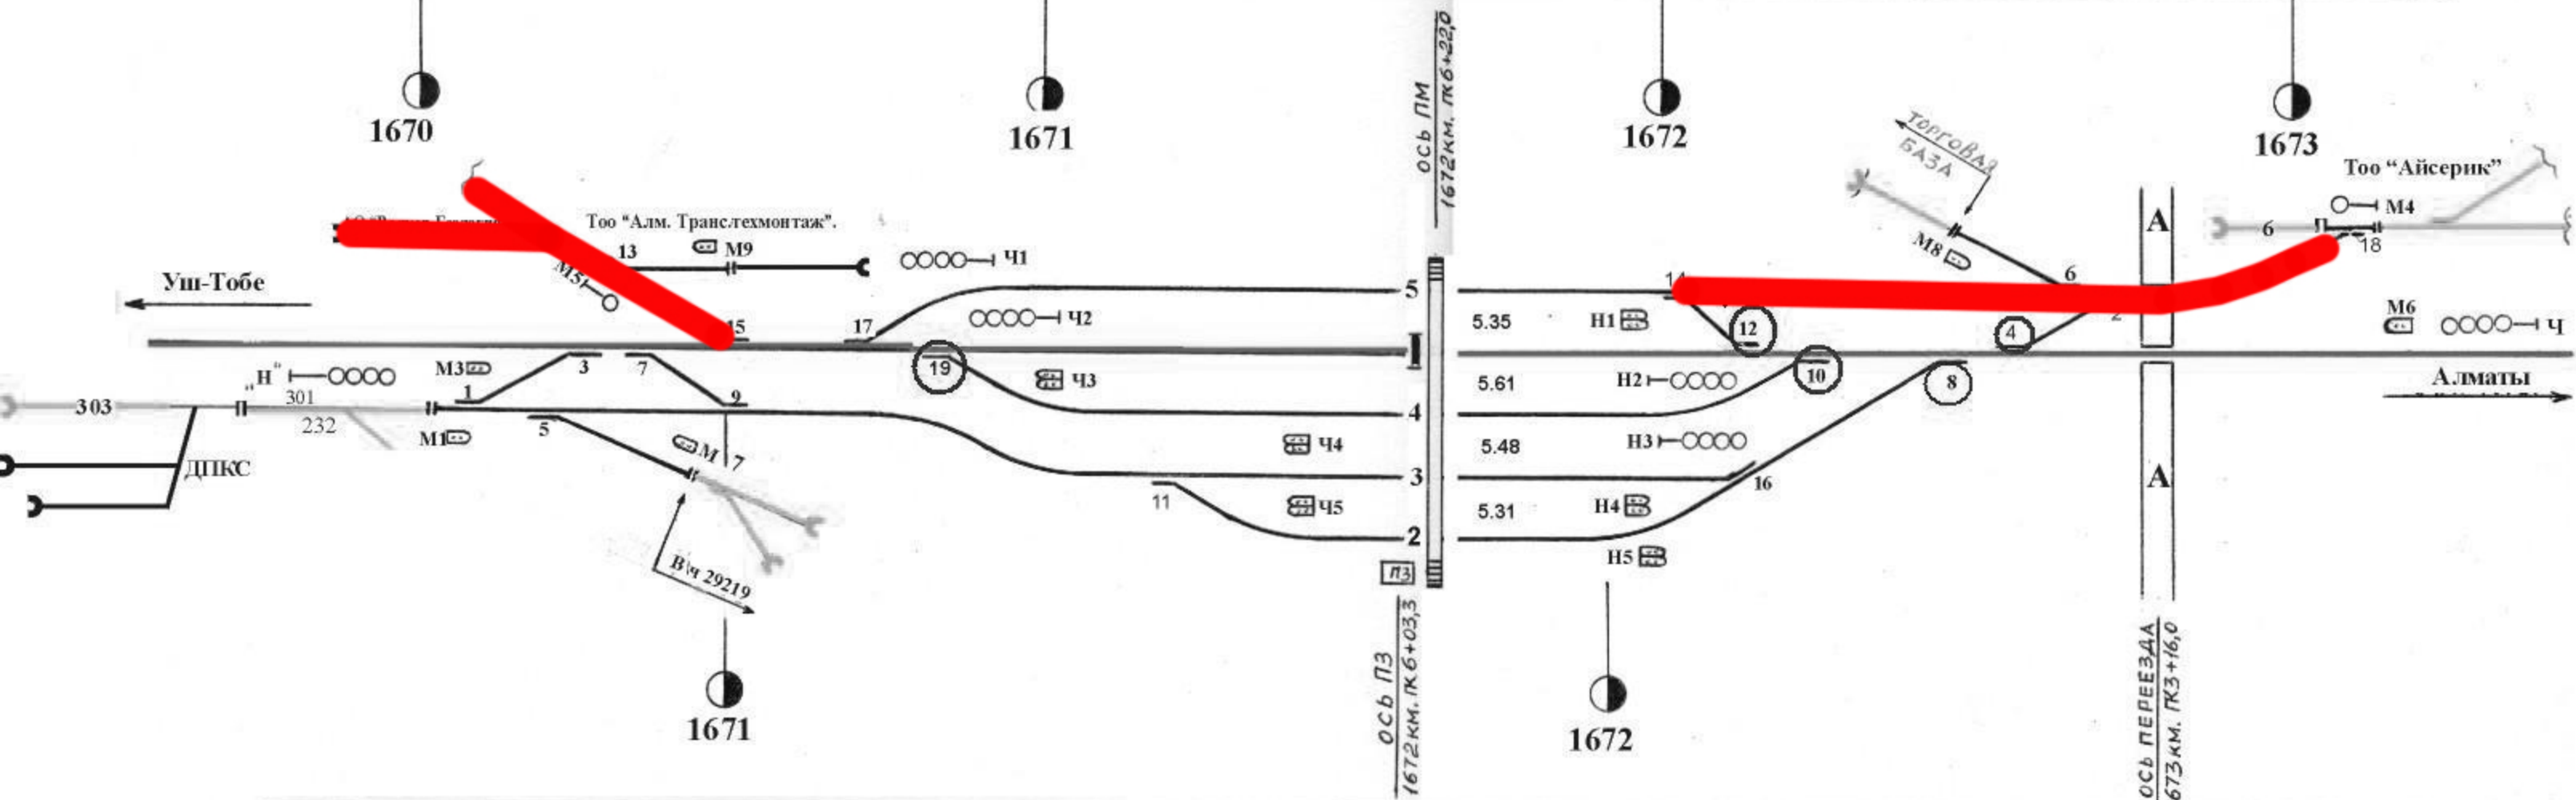

# Ст. Медеу

До ст. Жетысу 4613,4м      До ст. Алматы-1 7603,6м

К.Ж.Б.П. ПМВ. 1.0М  
1671 км. ПК 5+01.50

1670

1671

1672

1673

1671

1672

СИГ. Н*	805.8
СИГ. М1	770.3
СТР. 1	766.0
СИГ. М3	756.3
СТР. 5	718.0
СТР. 3	686.1
СИГ. М5	674.9
СТР. 7	674.3
СТР. 11	671.5
СИГ. М7	653.3
СТР. 217	647.0
СИГ. М9	607.5
СТР. 13	601.0
СТР. 15	596.8
СТР. 17	554.3
СИГ. Ч1	528.5
СИГ. Ч2	483.2
СИГ. Ч3	483.5
СТР. 21	436.3
СИГ. Ч4	371.9
СИГ. Ч5	361.9
Ось ПЗ	0.00
Ось ПМ	20.0
СИГ. Н1	457.8
СИГ. Н4	460.2
СИГ. Н5	462.2
СТР. 22	462.2
СИГ. Н2	471.2
СИГ. Н3	499.7
СТР. 24	532.7
СТР. 20	542.0
СТР. 18	590.2
СТР. 12	620.30
СТР. 10	631.8
СТР. 16	678.1
СТР. 8	705.4
ПЕРЕЕЗД	713.0
УПОР	760.0
СИГ. М6	808.0
СТР. 6	818.4
СИГ. М4	846.7
СИГ. Ч'	944.6
Упор	1533.7