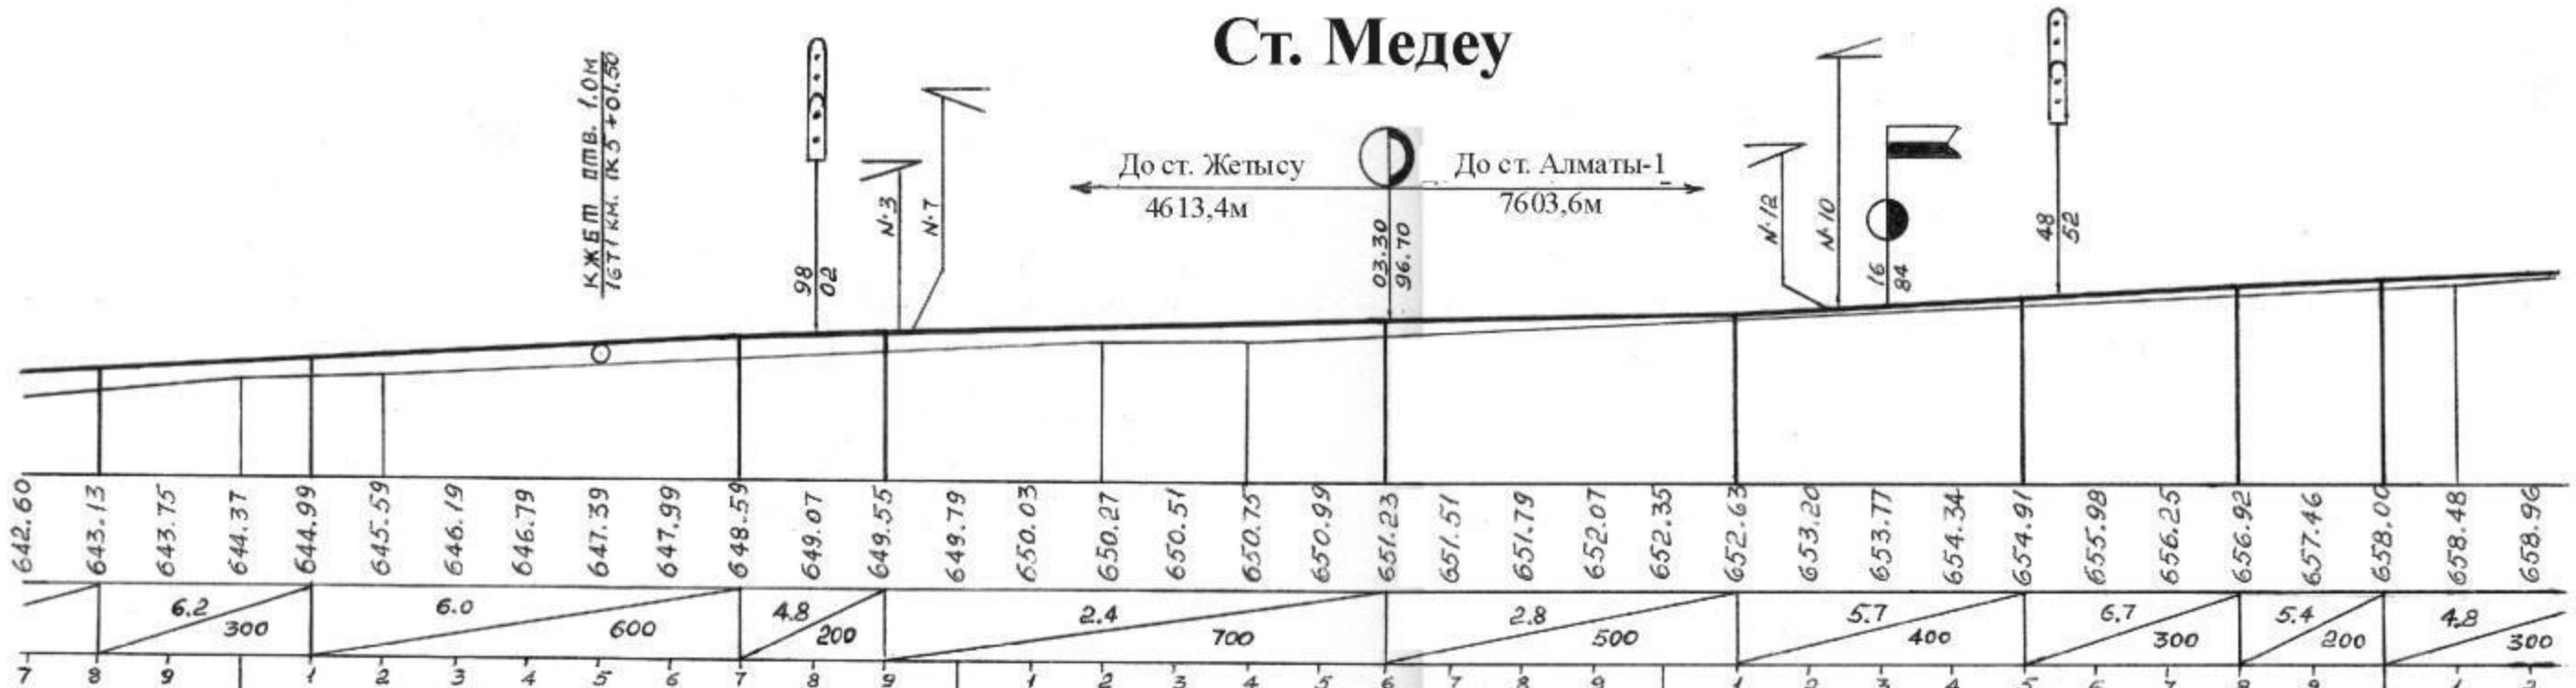

# Ст. Медеу

До ст. Жетысу 4613,4м      До ст. Алматы-1 7603,6м

К.Ж.Б.П. ПМВ. 1.0М  
1671 км. ПК 5+01.50

1670

1671

1672

1673

1671