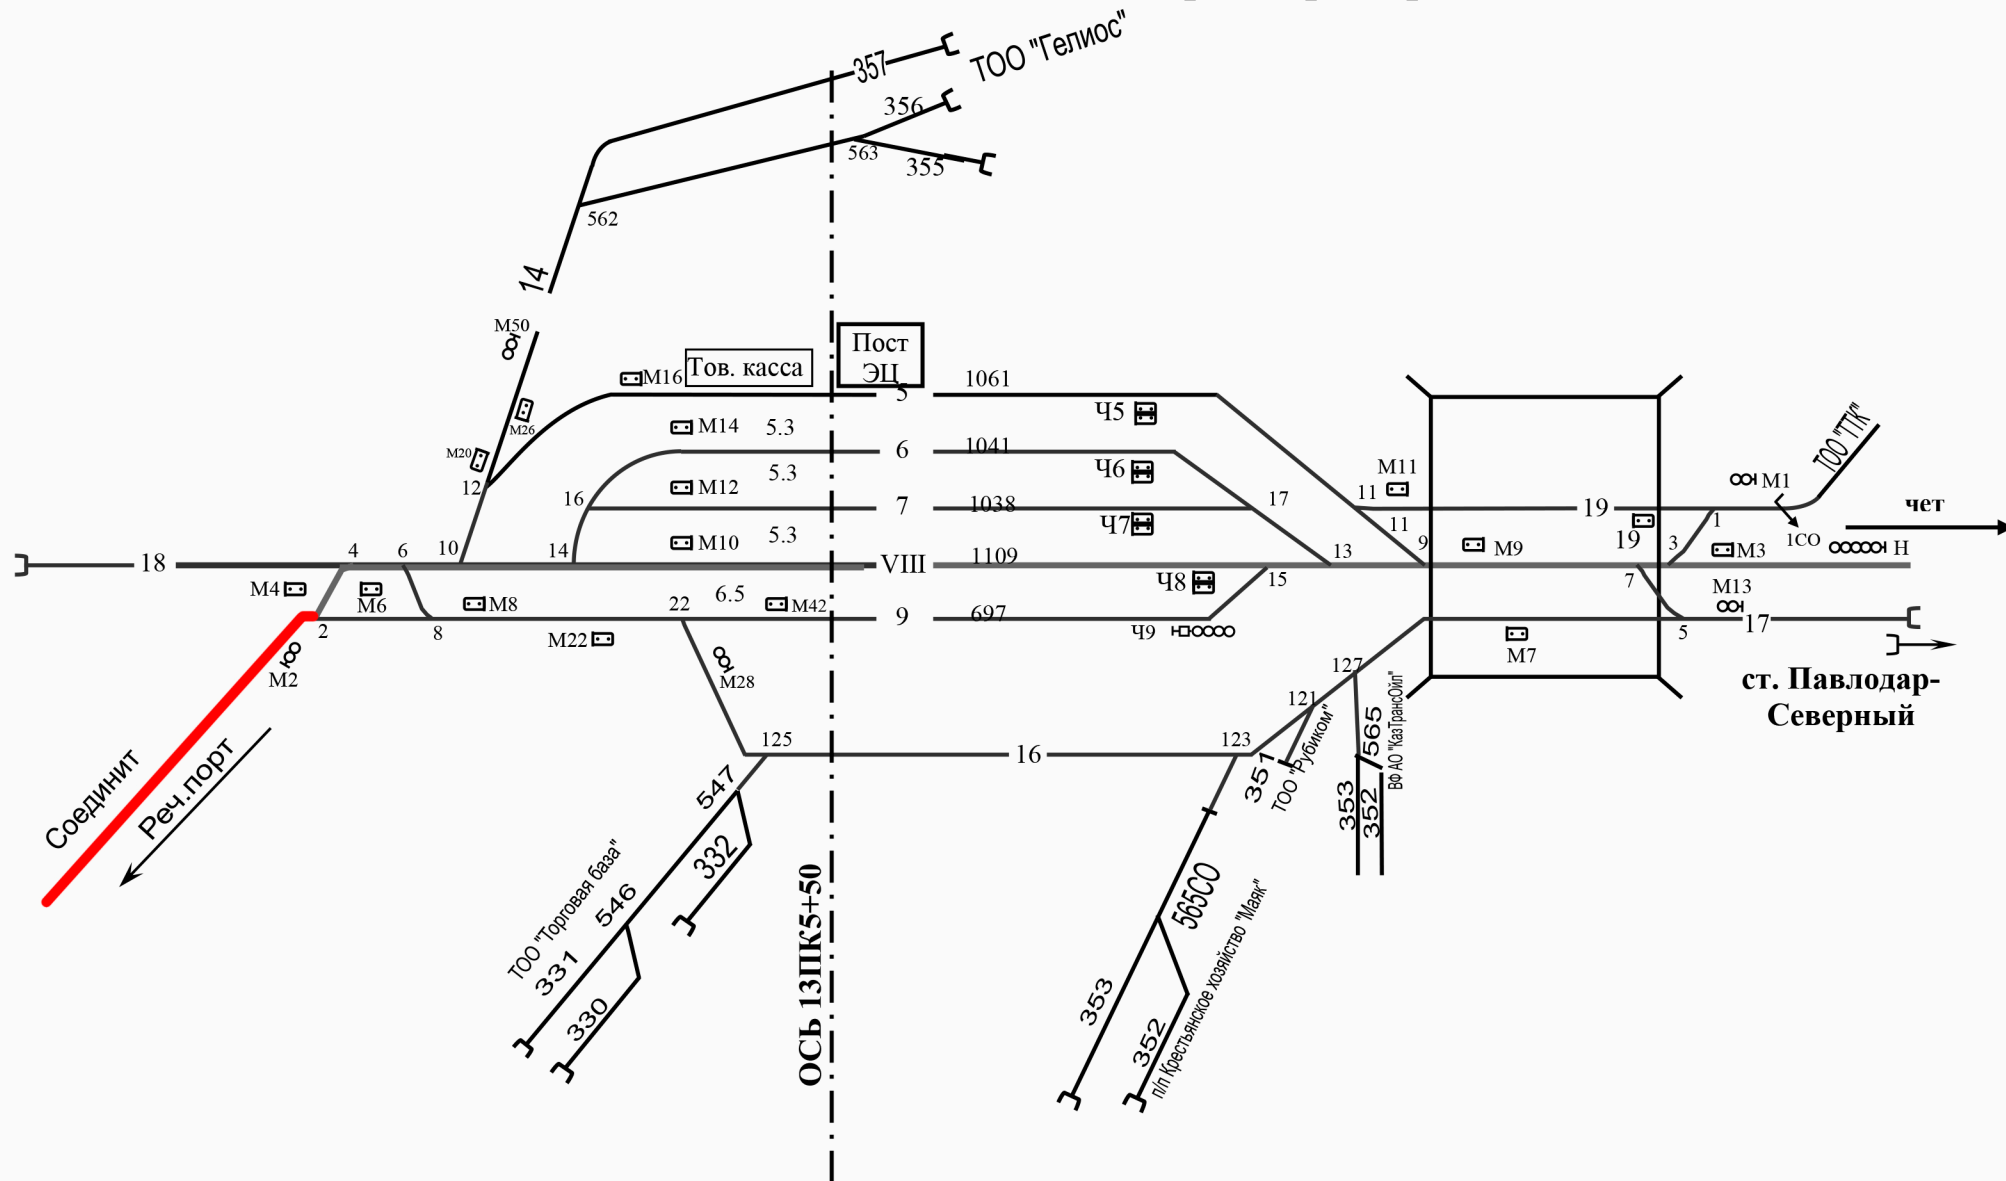

Схематический план станции Павлодар – Порт парк «В»

Фамилия	Подпись	Дат	Схематический план станция Павлодар-Порт парк «В»	Лис
ПЧГ-32	<i>[Signature]</i>			1
НПТО-32				