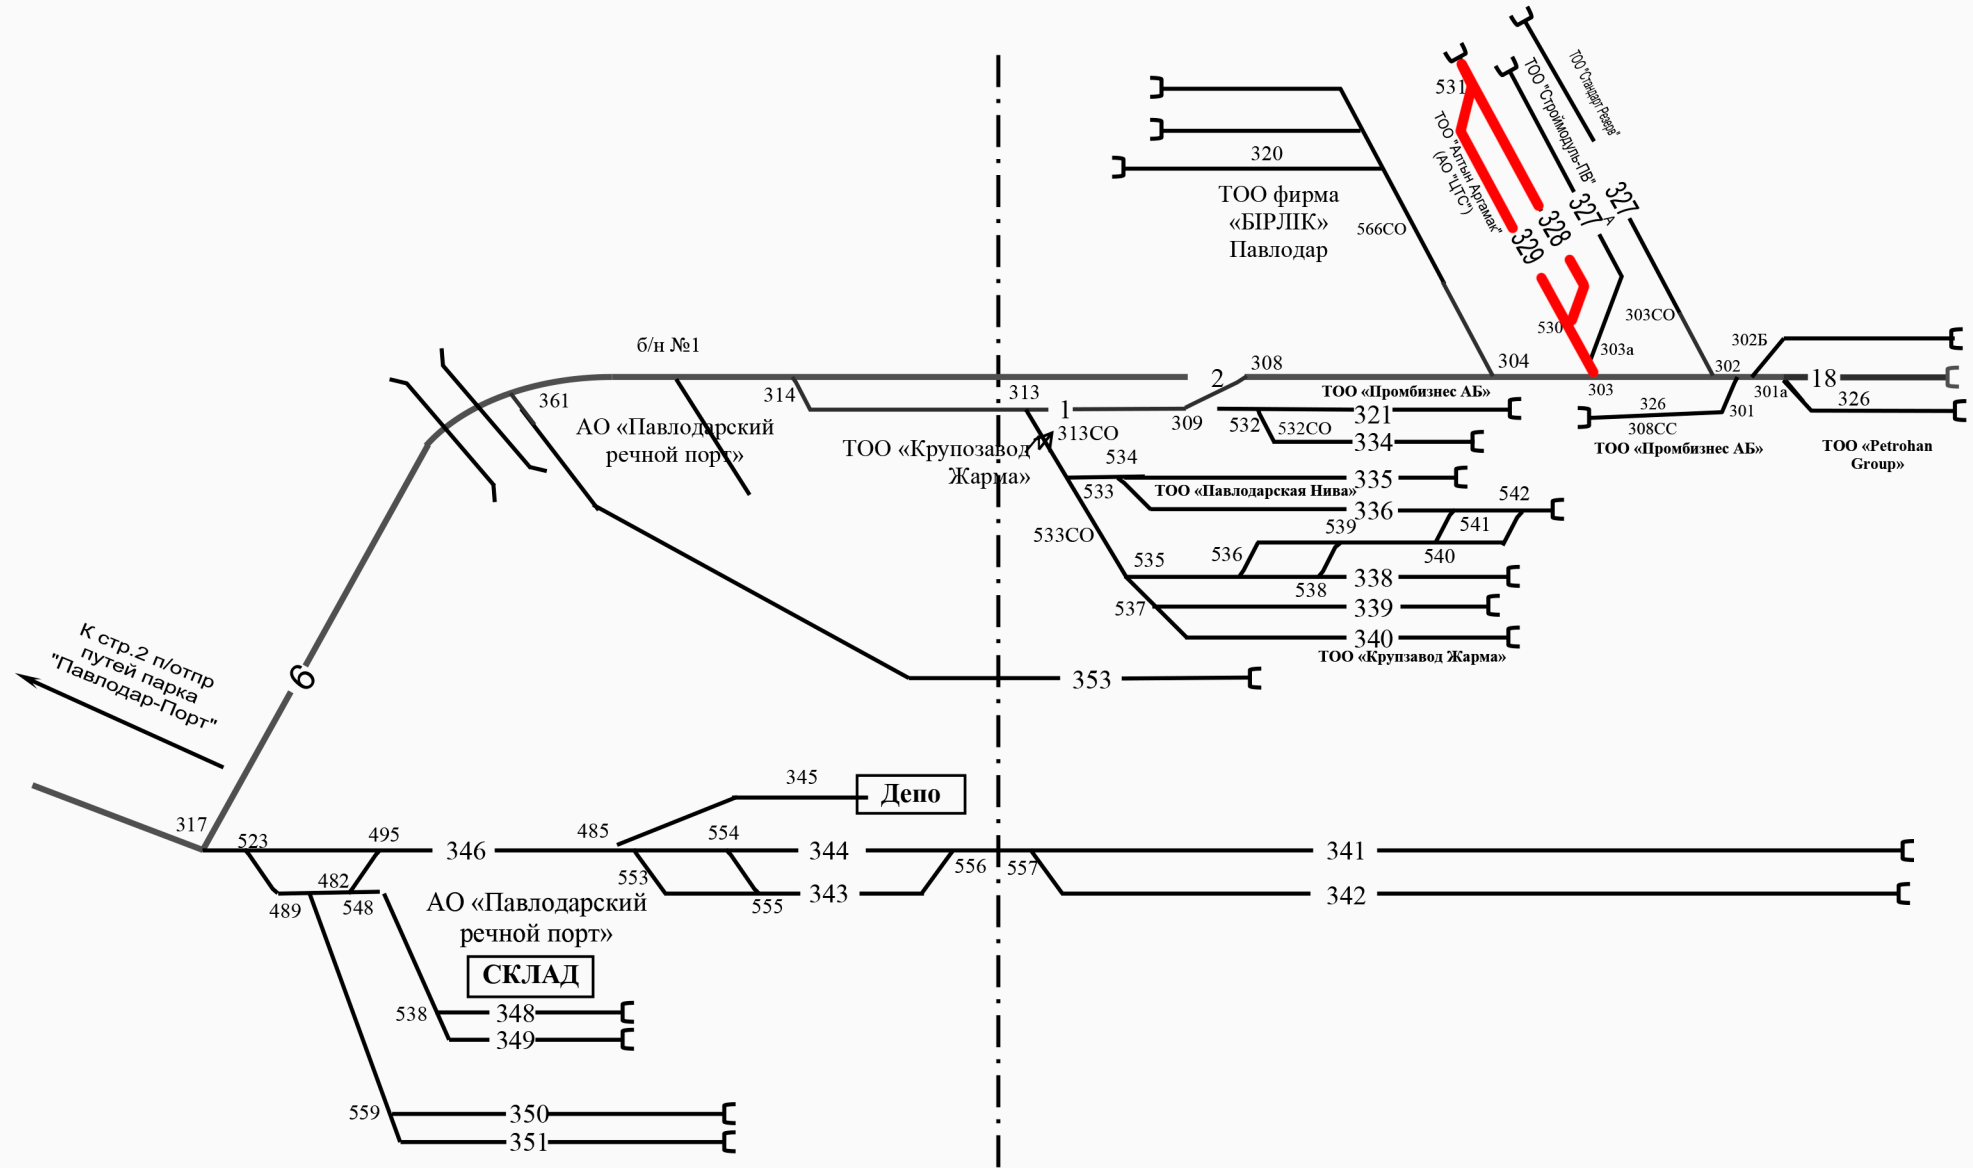

Схематический план станции Павлодар-Порт парк «Е»

Фамилия	Подпись	Дата
ПЧГ-32	<i>[Handwritten Signature]</i>	
НЧТО-32	<i>[Handwritten Signature]</i>	

Схематический план
станции Павлодар-Порт парк «Е»

Лист

6