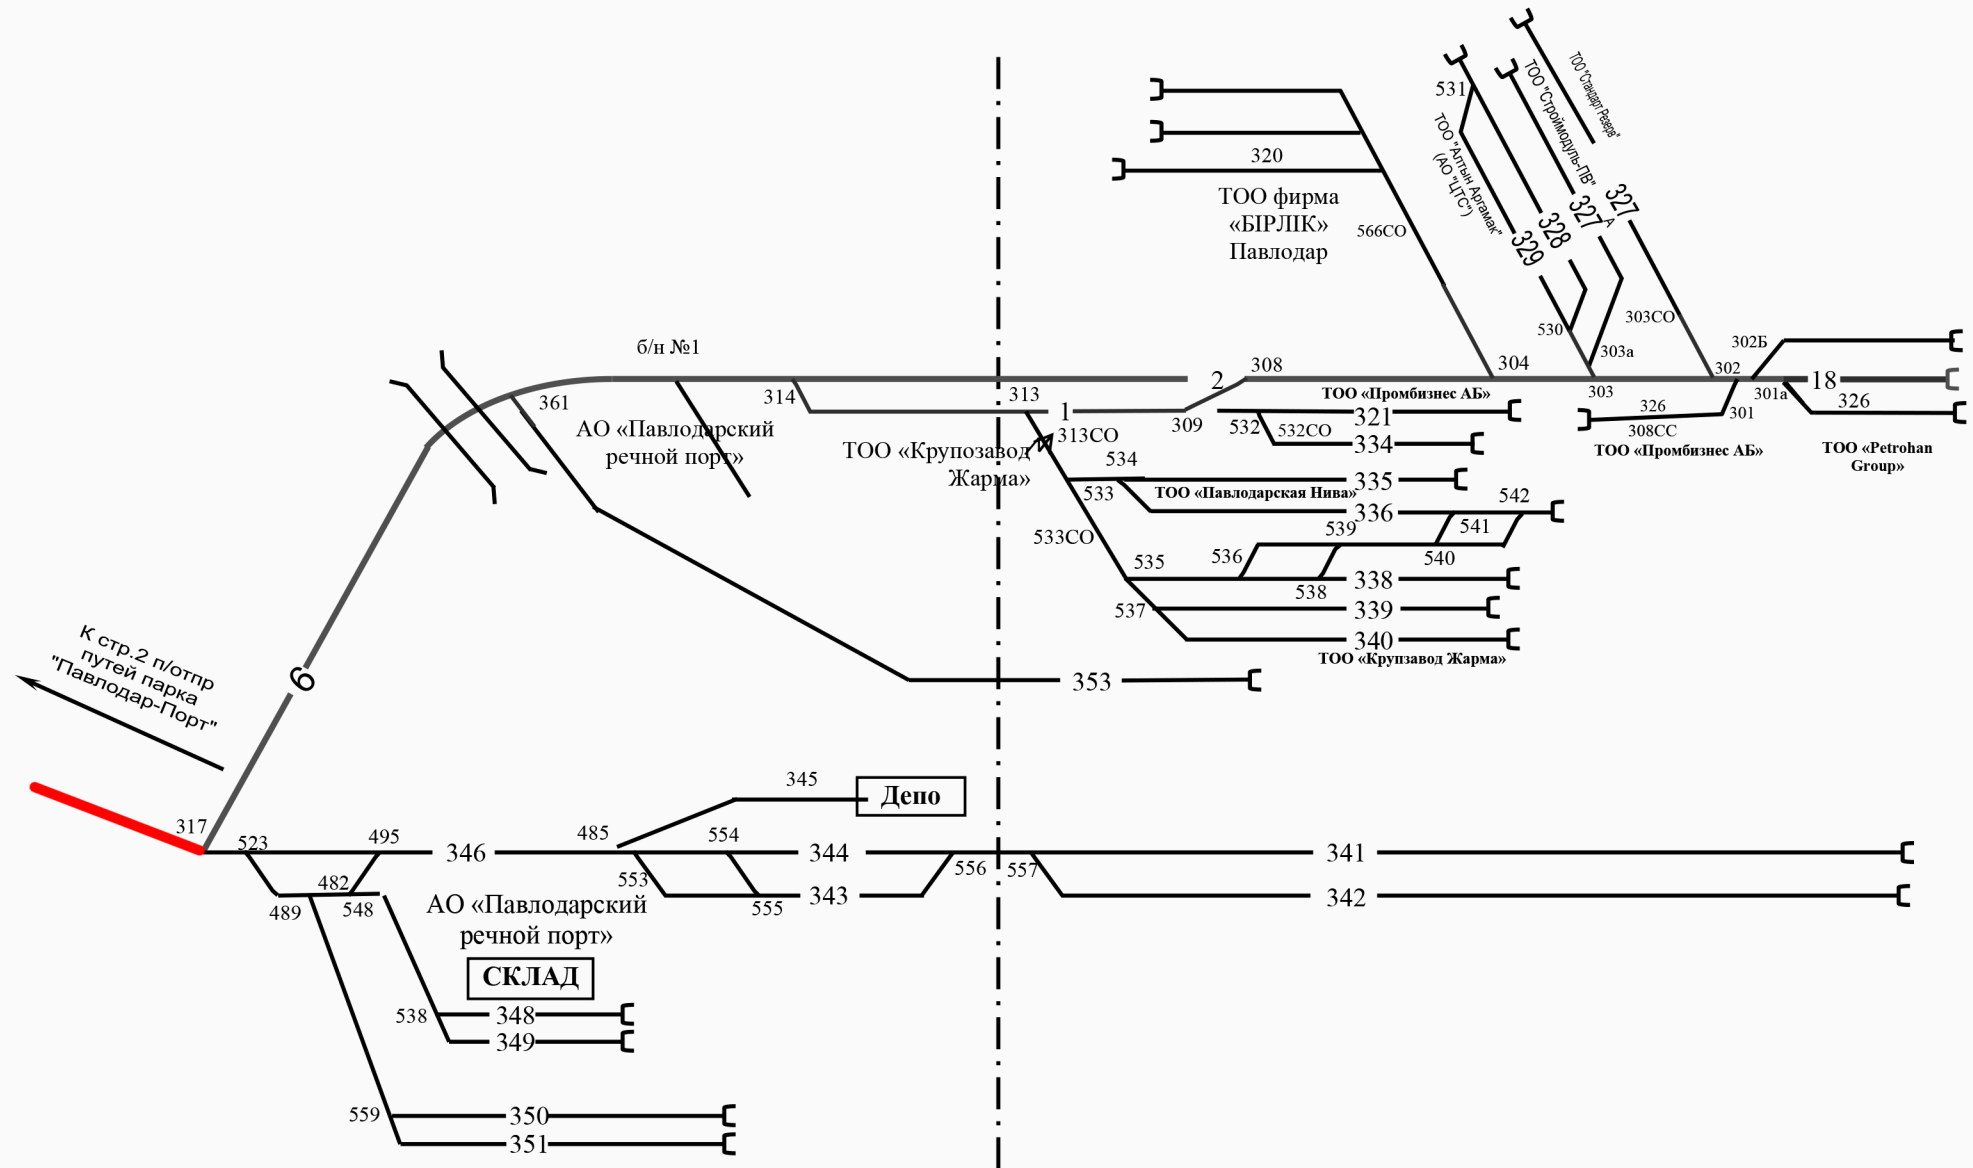

Схематический план станции Павлодар-Порт парк «Е»

Фамилия	Подпись	Дата
ПЧГ-32	<i>[Signature]</i>	
НЧТО-32	<i>[Signature]</i>	

Схематический план
станции Павлодар-Порт парк «Е»