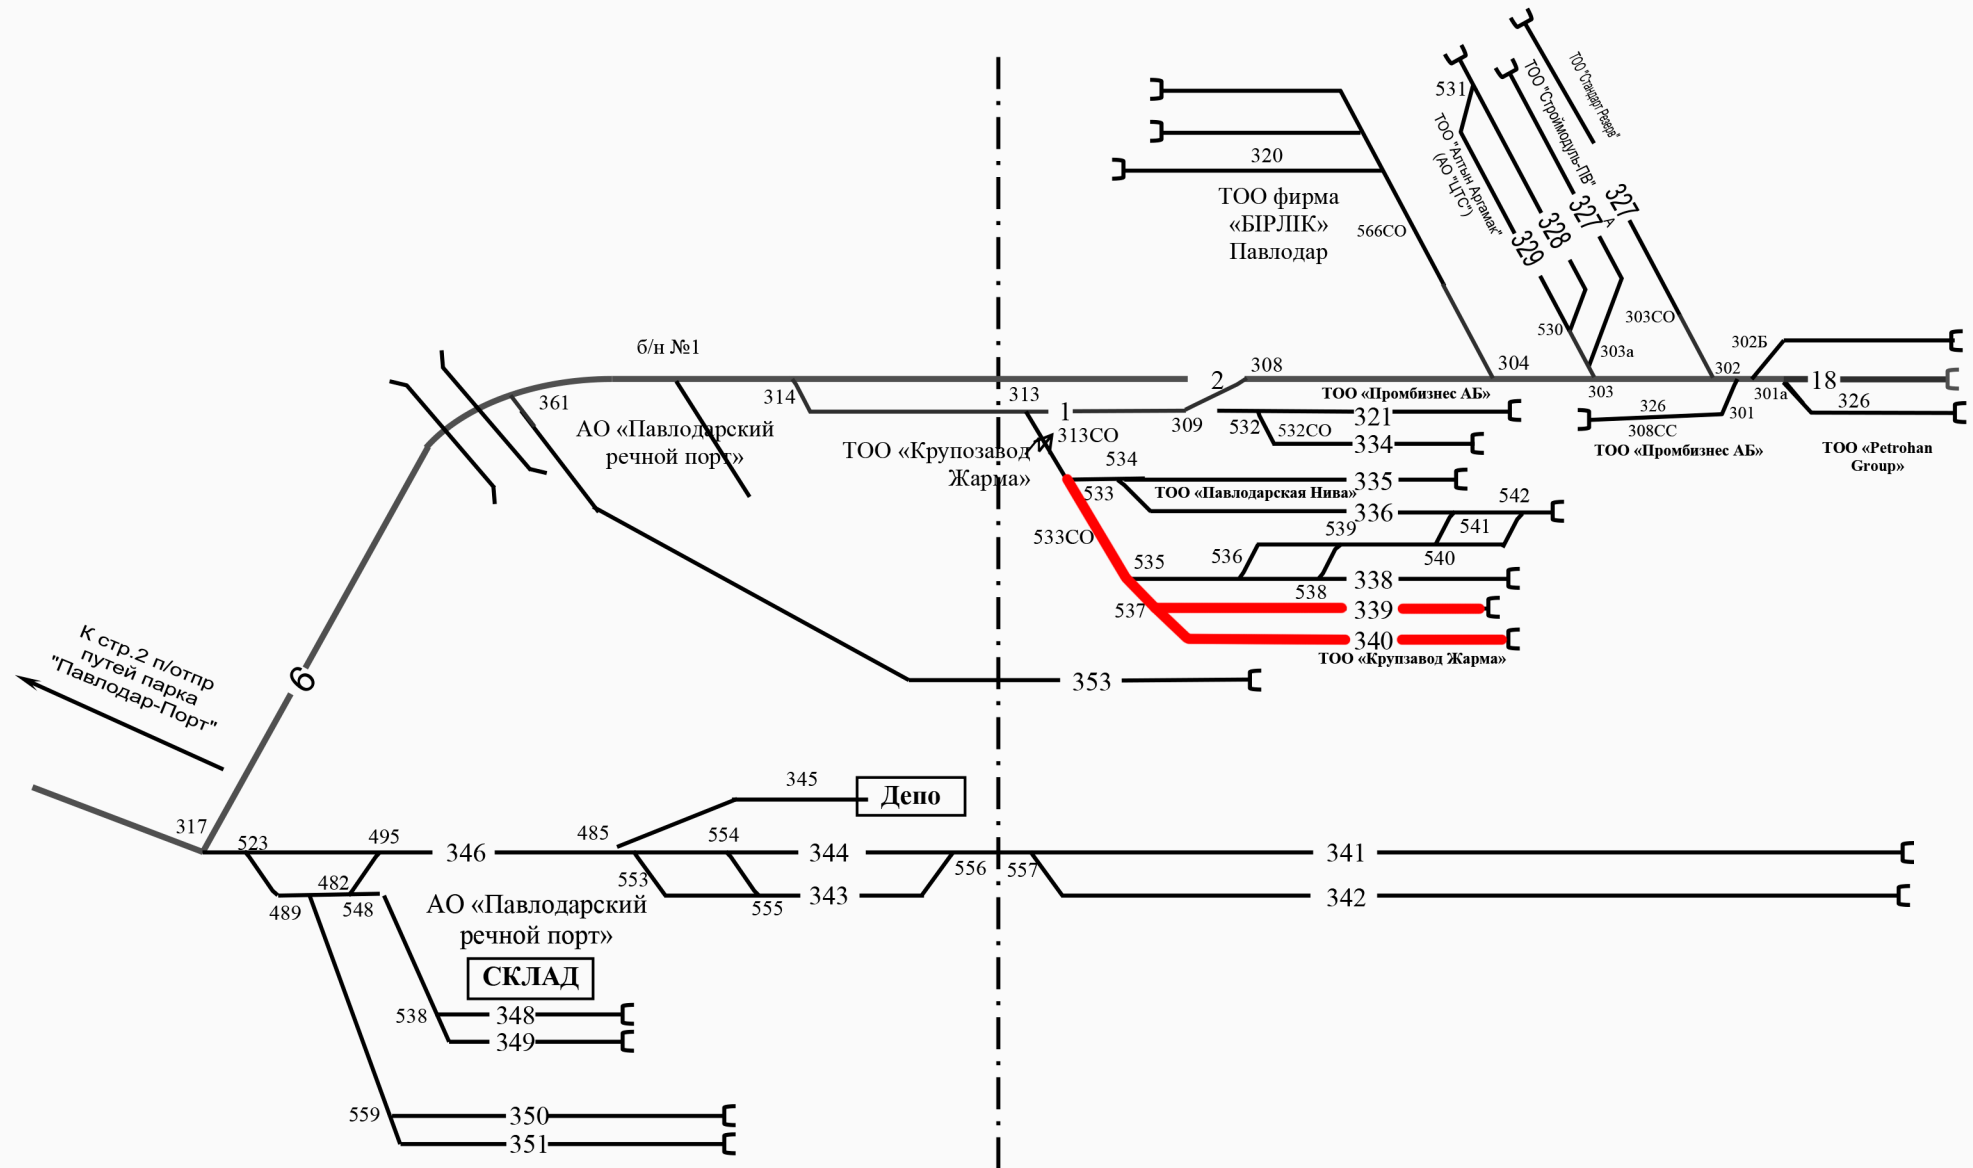

Схематический план станции Павлодар-Порт парк «Е»

Фамилия	Подпись	Дата
ПЧГ-32	<i>[Signature]</i>	
НПО-32	<i>[Signature]</i>	

Схематический план
станции Павлодар-Порт парк «Е»

Лист

6