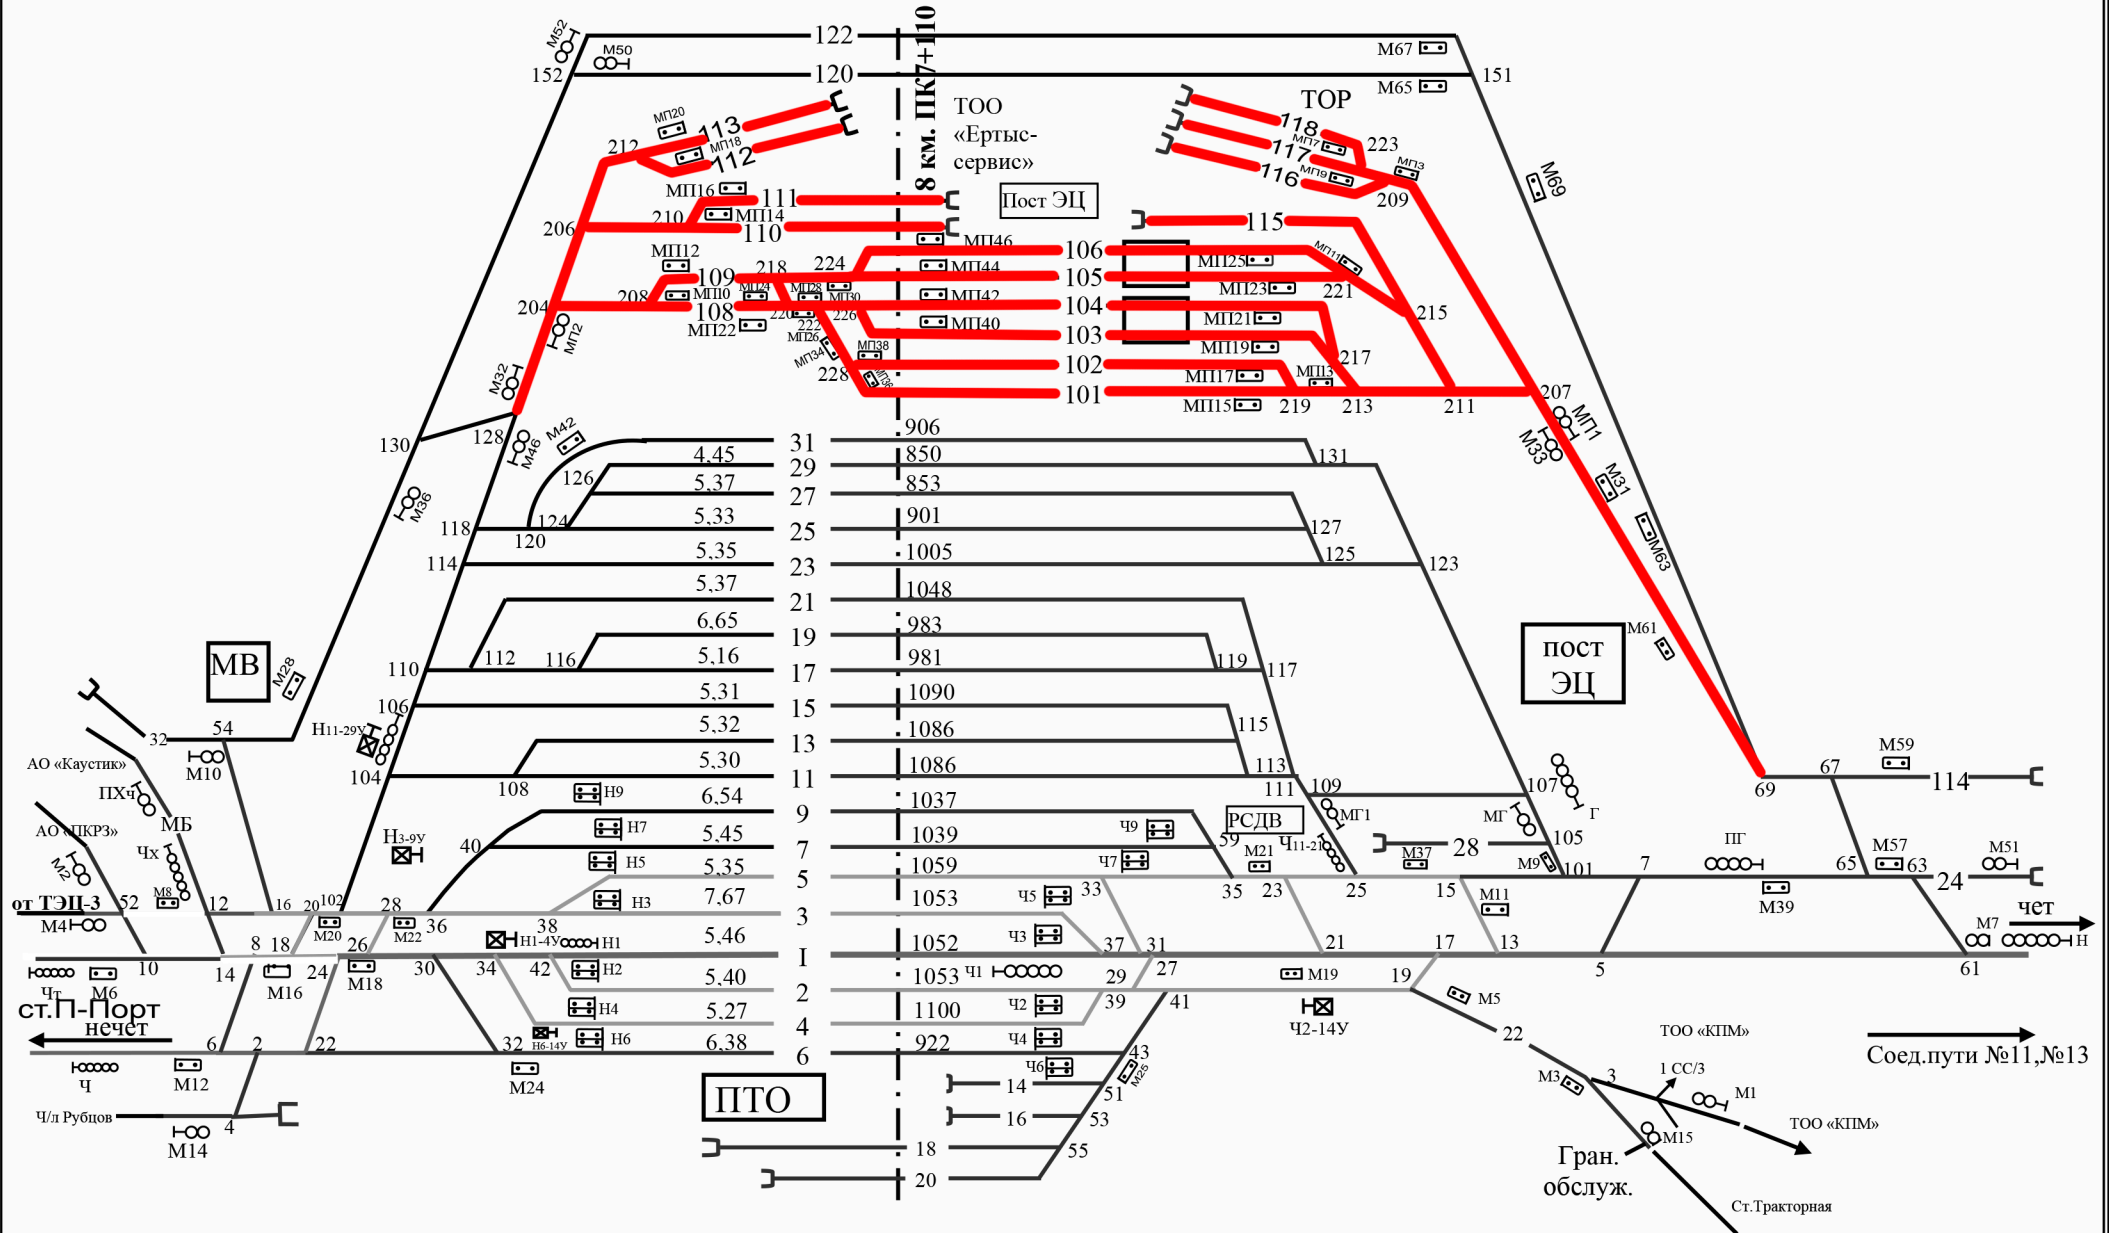

Схематический план станции Павлодар-Северный

Фамилия	Подпись	Дата
ПЧГ-32	<i>[Handwritten Signature]</i>	
НАТО-32	<i>[Handwritten Signature]</i>	

**Схематический план
станции Павлодар-Северный**

Лист

1