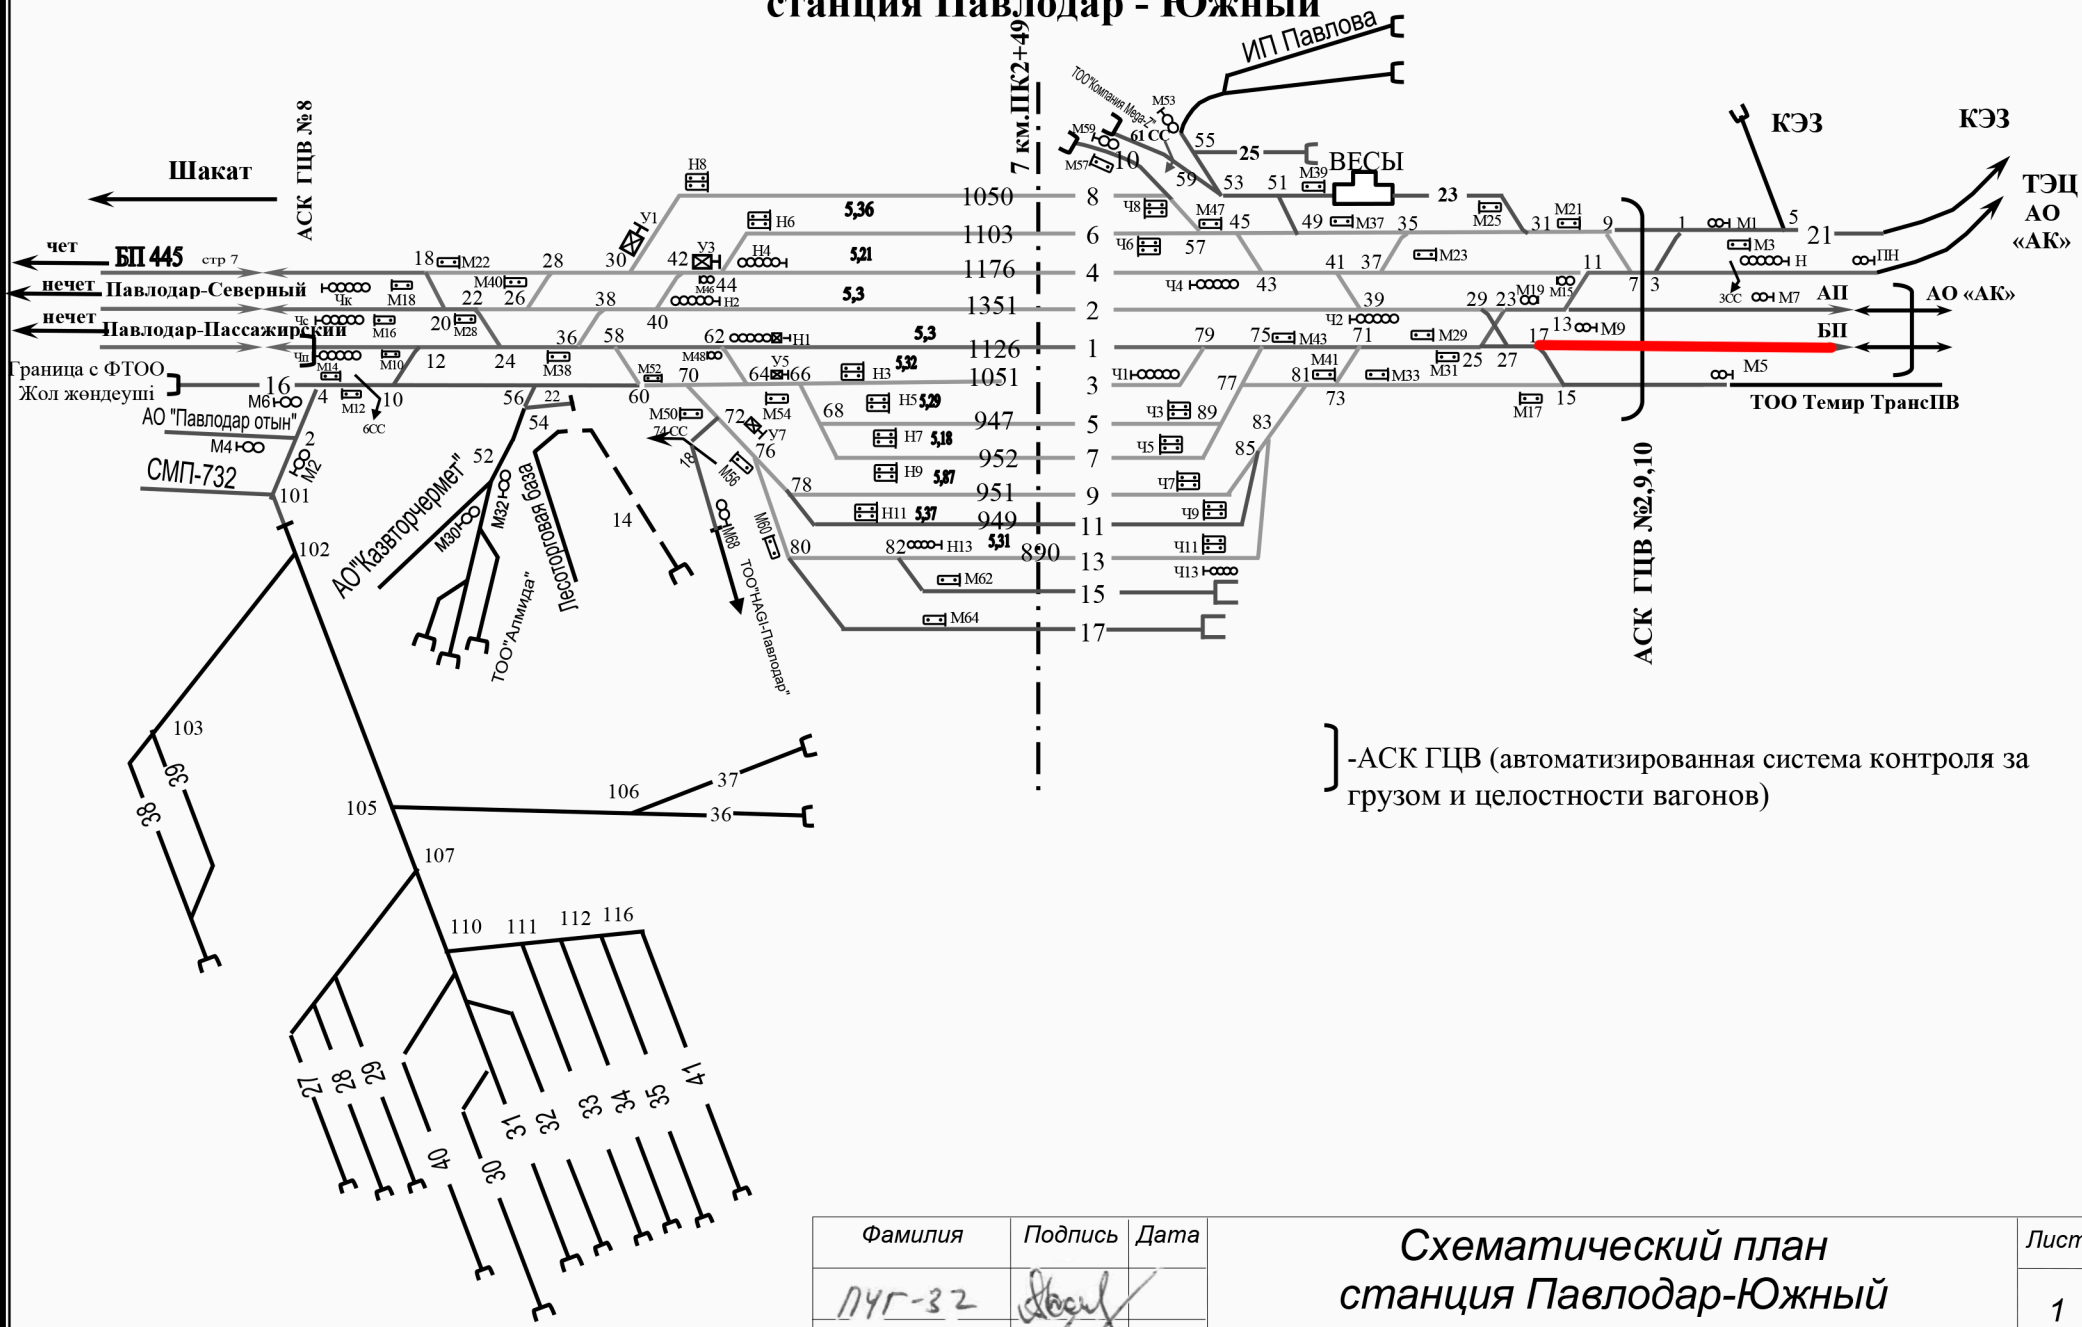

# станция Павлодар - Южный

Фамилия	Подпись	Дата
ПЧГ-32	<i>[Signature]</i>	
НАТО-32		

Схематический план  
станция Павлодар-Южный