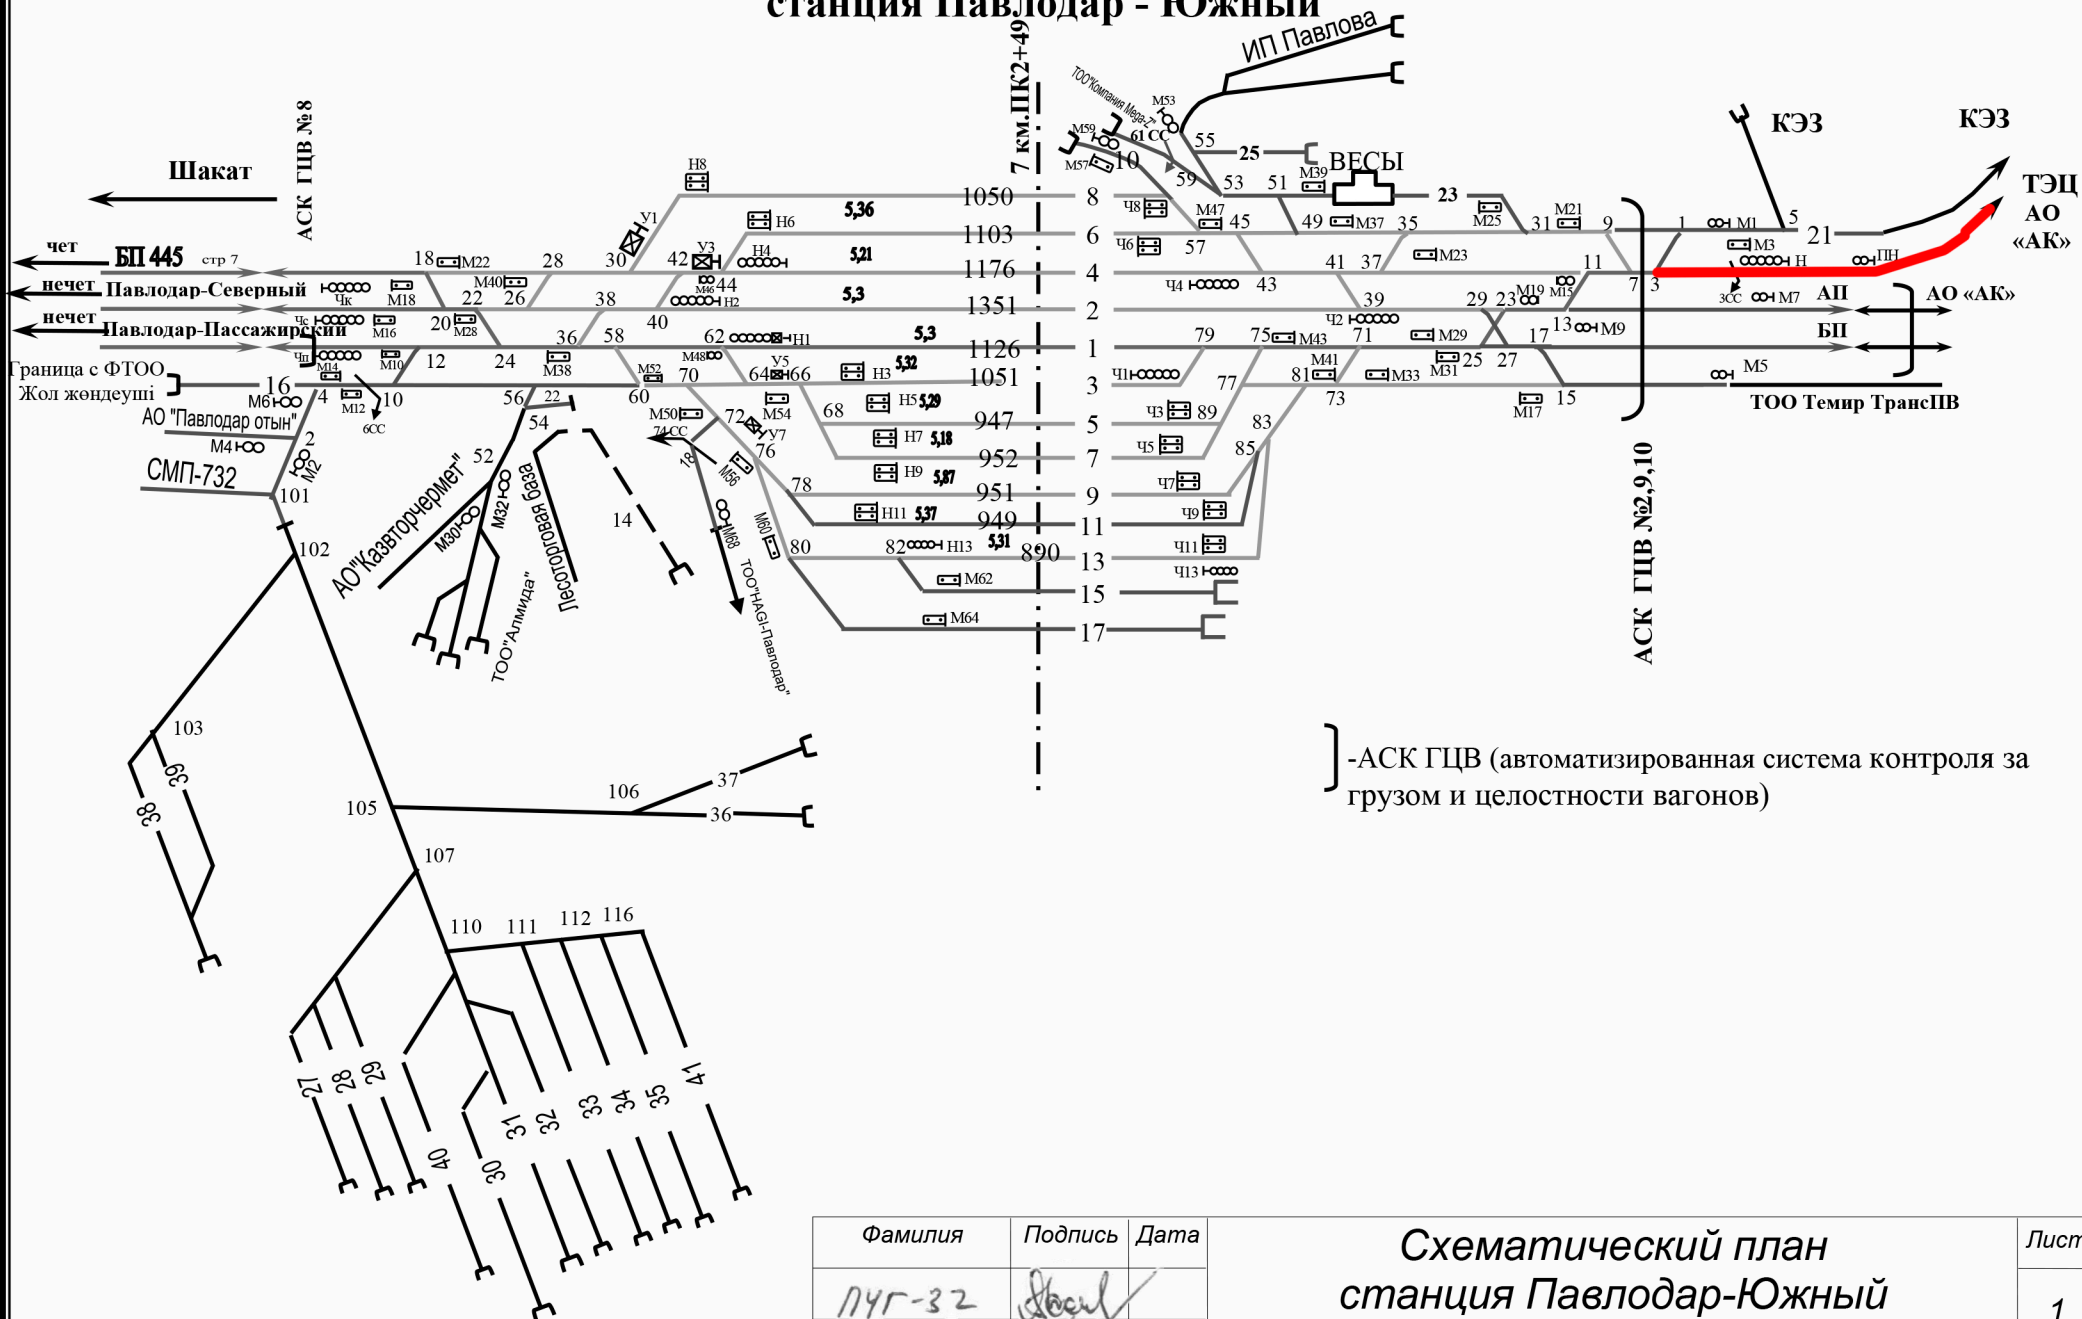

# станция Павлодар - Южный

Фамилия	Подпись	Дата
ПЧГ-32	<i>[Signature]</i>	
НАГО-32	<i>[Signature]</i>	

Схематический план  
станция Павлодар-Южный