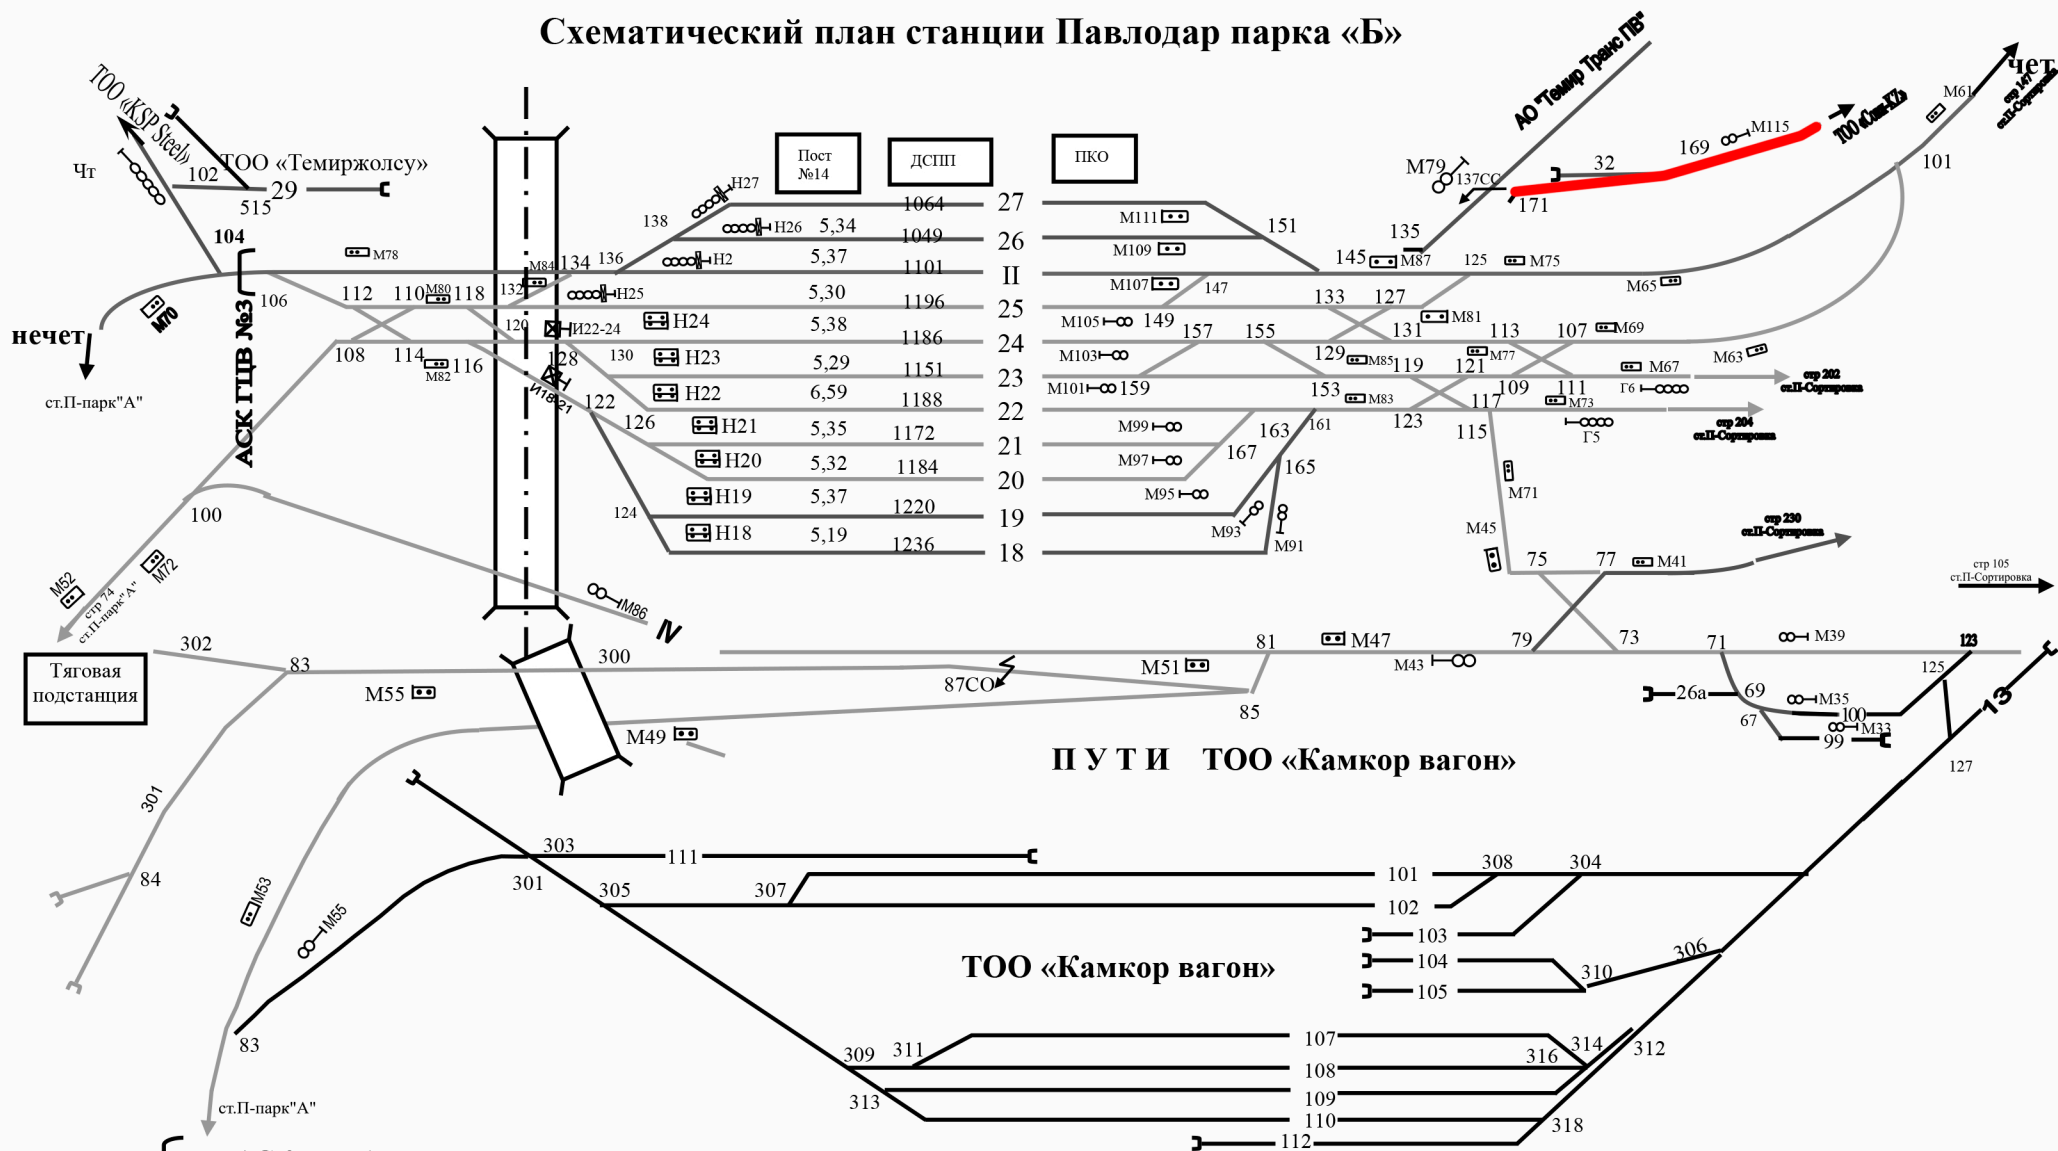

## Схематический план станции Павлодар парка «Б»

- АСК ГЦВ (автоматизированная система контроля за грузом и целостности вагонов)

Фамилия	Подпись	Дата
ПЧГ-32	<i>[Signature]</i>	
НПО-32	<i>[Signature]</i>	

Схематический план  
станции Павлодар парк «Б»