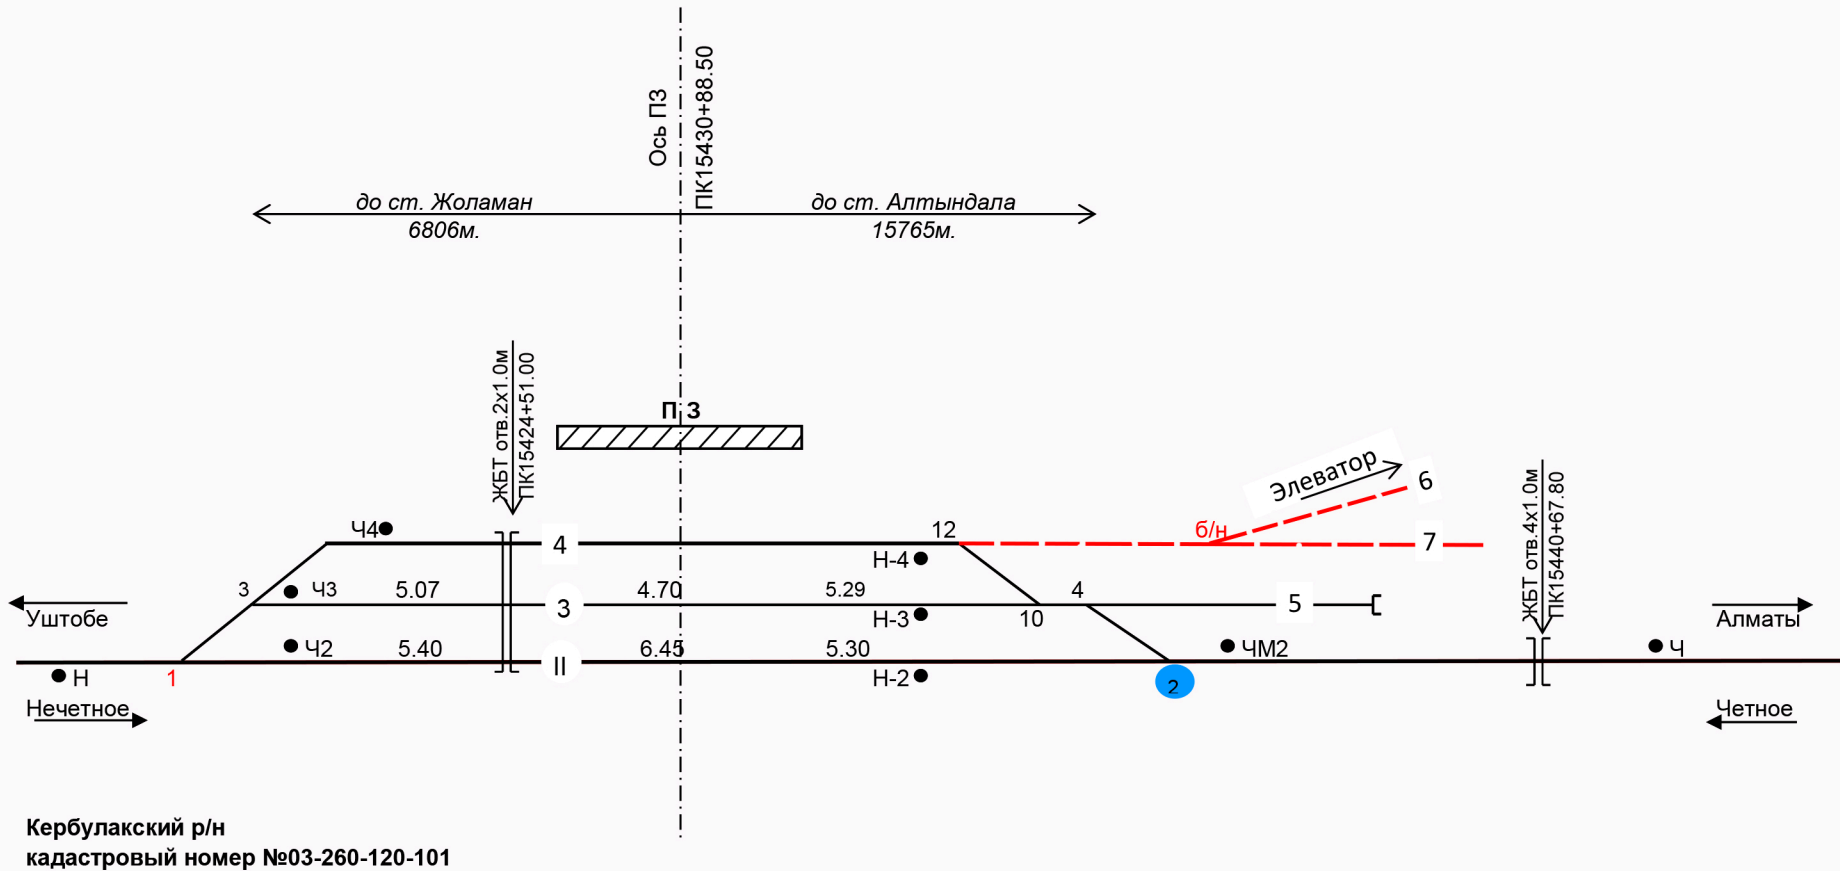

ст. Дала

Согласовано:

ДС _____

Расстояние от оси ПЗ	1091.00	1079.50	1019.40	1001.40	934.00	944.10			68.20	79.50	89.90	117.60	199.50	204.90	286.20	290.90	314.50	319.90	320.10		1425.60
Наименование обустройств	сиг.Н	остр.1	остр.3	сиг.Ч2	сиг.Ч3	сиг.Ч4		Ось ПЗ	сиг.Н-2	сиг.Н-3	сиг.Н-4	остр.12	остр.10	остр.4	остр.2	сиг.ЧМ2	из сиг.4	остр.б/н	упор		сиг.Ч