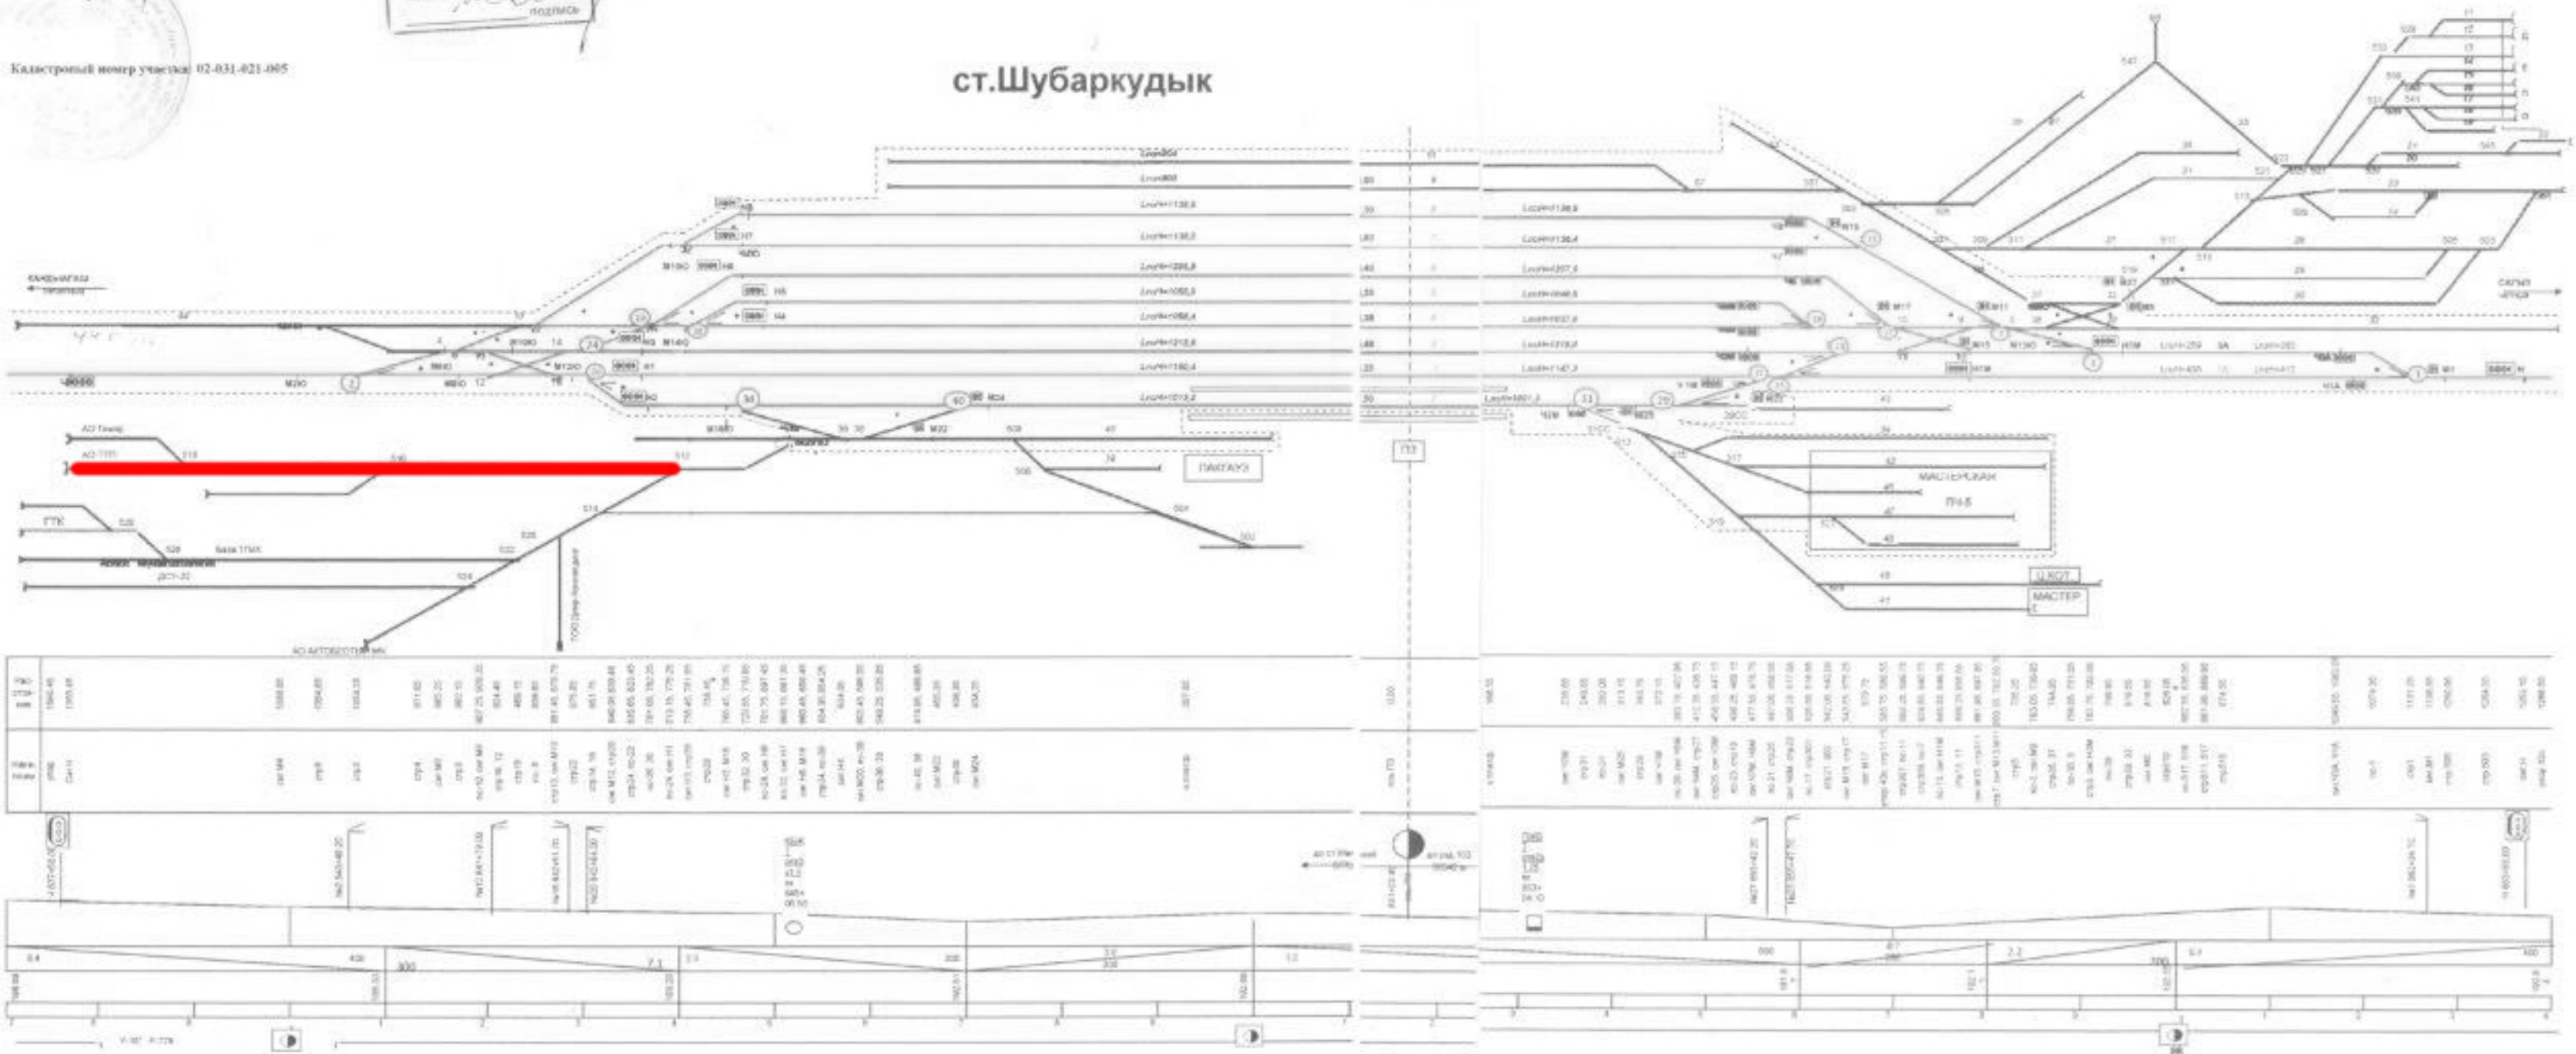

Утвержден: Гурбеков Е.Т.
Согласован: Д.С. Шубаркудык
К.С. Шубаркудык

Катастрофный номер участка: 02-031-021-005

ст.Шубаркудык